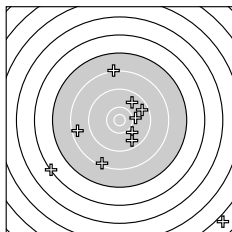

Ergebnis: **158** (167.0)
 Serien: 79 79
 Zähler: 3 4 7 4 1 0 0 0 1 0
 Innenzehner: 0
 weiteste: 6420 (20), 3752 (19), 2896 (10)
 beste Teiler 714.4 (17.) 753.8 (7.) 778.5 (13.)
 Trefferlage 3.62 mm rechts, 4.17 mm tief
 Streuwert 17.36, horizontal: 18.51, vertikal: 16.13

Serie 1:
 8.0 ↘ 7.3 ↗ 8.8 ↖ 7.6 ↓ 9.9 ↑
 7.4 → 10.0 ↗ 8.8 ↙ 8.5 ← 7.3 →
 beste Teiler 753.8 (7.) 816.8 (5.) 1707.4 (3.)
 Trefferlage 5.25 mm rechts, 1.35 mm tief
 Streuwert 15.85, horizontal: 17.70, vertikal: 13.74

Serie 2:
 9.8 ↗ 8.5 ← 10.0 ↘ 9.6 → 9.6 ↓
 8.2 ↑ 10.1 → 8.4 ↓ 6.3 ↙ 2.9 ↘
 beste Teiler 714.4 (17.) 778.5 (13.) 959.8 (11.)
 Trefferlage 1.98 mm rechts, 6.99 mm tief
 Streuwert 19.33, horizontal: 20.11, vertikal: 18.52