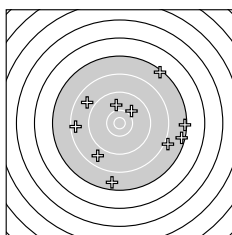

Ergebnis: **158** (167.0)
 Serien: 79 79
 Zähler: 3 4 7 4 1 0 0 0 1 0
 Innenzehner: 0
 weiteste: 6420 (20), 3752 (19), 2896 (10)
 beste Teiler 714.4 (17.) 753.8 (7.) 778.5 (13.)
 Trefferlage 3.62 mm rechts, 4.17 mm tief
 Streuwert 17.36, horizontal: 18.51, vertikal: 16.13

Serie 1:
 8.0 ↘ 7.3 ↗ 8.8 ↖ 7.6 ↓ 9.9 ↑
 7.4 → 10.0 ↗ 8.8 ↙ 8.5 ← 7.3 →
 beste Teiler 753.8 (7.) 816.8 (5.) 1707.4 (3.)
 Trefferlage 5.25 mm rechts, 1.35 mm tief
 Streuwert 15.85, horizontal: 17.70, vertikal: 13.74

Serie 2:
 9.8 ↗ 8.5 ← 10.0 ↘ 9.6 → 9.6 ↓
 8.2 ↑ 10.1 → 8.4 ↓ 6.3 ↙ 2.9 ↘
 beste Teiler 714.4 (17.) 778.5 (13.) 959.8 (11.)
 Trefferlage 1.98 mm rechts, 6.99 mm tief
 Streuwert 19.33, horizontal: 20.11, vertikal: 18.52