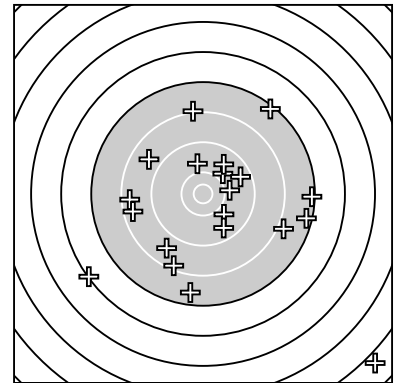

Ergebnis: **158** (167.0)
 Serien: 79 79
 Zähler: 3 4 7 4 1 0 0 0 1 0
 Innenzehner: 0
 weiteste: 6420 (20), 3752 (19), 2896 (10)
 beste Teiler 714.4 (17.) 753.8 (7.) 778.5 (13.)
 Trefferlage 3.62 mm rechts, 4.17 mm tief
 Streuwert 17.36, horizontal: 18.51, vertikal: 16.13

Serie 1:
 8.0 ↘ 7.3 ↗ 8.8 ↖ 7.6 ↓ 9.9 ↑
 7.4 → 10.0 ↗ 8.8 ↙ 8.5 ← 7.3 →
 beste Teiler 753.8 (7.) 816.8 (5.) 1707.4 (3.)
 Trefferlage 5.25 mm rechts, 1.35 mm tief
 Streuwert 15.85, horizontal: 17.70, vertikal: 13.74

Serie 2:
 9.8 ↗ 8.5 ← 10.0 ↘ 9.6 → 9.6 ↓
 8.2 ↑ 10.1 → 8.4 ↓ 6.3 ↙ 2.9 ↘
 beste Teiler 714.4 (17.) 778.5 (13.) 959.8 (11.)
 Trefferlage 1.98 mm rechts, 6.99 mm tief
 Streuwert 19.33, horizontal: 20.11, vertikal: 18.52