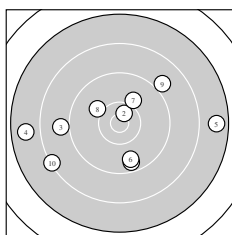

Ergebnis: **170** (179.1)
 Serien: 87 83
 Zähler: 3 7 7 3 0 0 0 0 0 0
 Innenzehner: 1
 weiteste: 2646 (5), 2614 (18), 2573 (4)
 beste Teiler 293.9 (2.) 721.7 (8.) 726.1 (7.)
 Trefferlage 6.84 mm links, 1.89 mm hoch
 Streuwert 11.54, horizontal: 13.59, vertikal: 9.03

Serie 1:
 9.6 ↓ 10.6 * 8.9 ← 7.7 ← 7.6 →
 9.7 ↓ 10.0 ↗ 10.0 ↖ 9.0 ↗ 8.3 ←
 beste Teiler 293.9 (2.) 721.7 (8.) 726.1 (7.)
 Trefferlage 1.69 mm links, 1.12 mm tief
 Streuwert 12.09, horizontal: 15.40, vertikal: 7.44

Serie 2:
 8.6 ↖ 8.3 ← 9.8 ← 8.1 ↖ 8.5 ↖
 9.5 ↗ 9.5 ↖ 7.7 ↖ 8.2 ↖ 9.5 ↓
 beste Teiler 915.1 (13.) 1154.2 (16.) 1165.9 (17.)
 Trefferlage 12.00 mm links, 4.90 mm hoch
 Streuwert 9.76, horizontal: 9.69, vertikal: 9.82