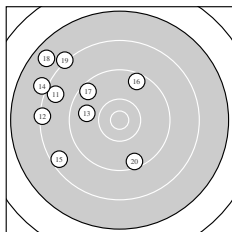

Ergebnis: **170** (179.1)
 Serien: 87 83
 Zähler: 3 7 7 3 0 0 0 0 0 0
 Innenzehner: 1
 weiteste: 2646 (5), 2614 (18), 2573 (4)
 beste Teiler 293.9 (2.) 721.7 (8.) 726.1 (7.)
 Trefferlage 6.84 mm links, 1.89 mm hoch
 Streuwert 11.54, horizontal: 13.59, vertikal: 9.03

Serie 1:
 9.6 ↓ 10.6 * 8.9 ← 7.7 ← 7.6 →
 9.7 ↓ 10.0 ↗ 10.0 ↖ 9.0 ↗ 8.3 ←
 beste Teiler 293.9 (2.) 721.7 (8.) 726.1 (7.)
 Trefferlage 1.69 mm links, 1.12 mm tief
 Streuwert 12.09, horizontal: 15.40, vertikal: 7.44

Serie 2:
 8.6 ↖ 8.3 ← 9.8 ← 8.1 ↖ 8.5 ↖
 9.5 ↗ 9.5 ↖ 7.7 ↖ 8.2 ↖ 9.5 ↓
 beste Teiler 915.1 (13.) 1154.2 (16.) 1165.9 (17.)
 Trefferlage 12.00 mm links, 4.90 mm hoch
 Streuwert 9.76, horizontal: 9.69, vertikal: 9.82