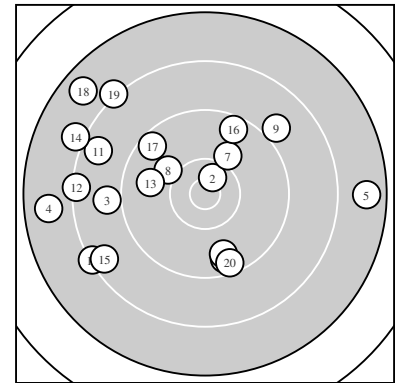

Ergebnis: **170** (179.1)
 Serien: 87 83
 Zähler: 3 7 7 3 0 0 0 0 0 0
 Innenzehner: 1
 weiteste: 2646 (5), 2614 (18), 2573 (4)
 beste Teiler 293.9 (2.) 721.7 (8.) 726.1 (7.)
 Trefferlage 6.84 mm links, 1.89 mm hoch
 Streuwert 11.54, horizontal: 13.59, vertikal: 9.03

Serie 1:
 9.6 ↓ 10.6 * 8.9 ← 7.7 ← 7.6 →
 9.7 ↓ 10.0 ↗ 10.0 ↖ 9.0 ↗ 8.3 ←
 beste Teiler 293.9 (2.) 721.7 (8.) 726.1 (7.)
 Trefferlage 1.69 mm links, 1.12 mm tief
 Streuwert 12.09, horizontal: 15.40, vertikal: 7.44

Serie 2:
 8.6 ↖ 8.3 ← 9.8 ← 8.1 ↖ 8.5 ↖
 9.5 ↗ 9.5 ↖ 7.7 ↖ 8.2 ↖ 9.5 ↓
 beste Teiler 915.1 (13.) 1154.2 (16.) 1165.9 (17.)
 Trefferlage 12.00 mm links, 4.90 mm hoch
 Streuwert 9.76, horizontal: 9.69, vertikal: 9.82