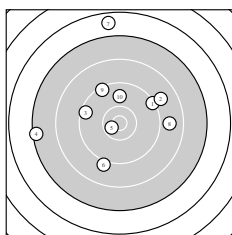

Ergebnis: **177** (185.1)
 Serien: 84 93
 Zähler: 4 12 2 1 1 0 0 0 0 0
 Innenzehner: 1
 weiteste: 3430 (7), 2859 (4), 1700 (8)
 beste Teiler 310.1 (5.) 641.7 (14.) 647.8 (13.)
 Trefferlage 1.98 mm links, 2.87 mm hoch
 Streuwert 10.77, horizontal: 10.65, vertikal: 10.88

Serie 1:
 9.3 ↗ 8.9 ↗ 9.4 ↖ 7.4 ← 10.6 *
 9.1 ↓ 6.7 ↑ 8.8 → 9.4 ↘ 9.8 ↑
 beste Teiler 310.1 (5.) 919.0 (10.) 1210.6 (3.)
 Trefferlage 1.55 mm links, 5.40 mm hoch
 Streuwert 12.99, horizontal: 13.38, vertikal: 12.59

Serie 2:
 9.7 ↖ 9.3 ↗ 10.1 ↘ 10.1 ↘ 9.5 ←
 9.1 ↖ 9.0 ↓ 10.0 → 9.3 ↘ 9.6 ↓
 beste Teiler 641.7 (14.) 647.8 (13.) 744.2 (18.)
 Trefferlage 2.40 mm links, 0.33 mm hoch
 Streuwert 8.29, horizontal: 7.76, vertikal: 8.78