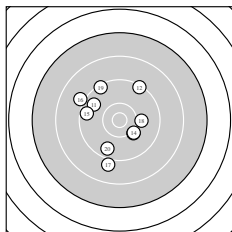

Ergebnis: **177** (185.1)
 Serien: 84 93
 Zähler: 4 12 2 1 1 0 0 0 0 0
 Innenzehner: 1
 weiteste: 3430 (7), 2859 (4), 1700 (8)
 beste Teiler 310.1 (5.) 641.7 (14.) 647.8 (13.)
 Trefferlage 1.98 mm links, 2.87 mm hoch
 Streuwert 10.77, horizontal: 10.65, vertikal: 10.88

Serie 1:
 9.3 ↗ 8.9 ↗ 9.4 ↖ 7.4 ← 10.6 *
 9.1 ↓ 6.7 ↑ 8.8 → 9.4 ↘ 9.8 ↑
 beste Teiler 310.1 (5.) 919.0 (10.) 1210.6 (3.)
 Trefferlage 1.55 mm links, 5.40 mm hoch
 Streuwert 12.99, horizontal: 13.38, vertikal: 12.59

Serie 2:
 9.7 ↖ 9.3 ↗ 10.1 ↘ 10.1 ↘ 9.5 ←
 9.1 ↖ 9.0 ↓ 10.0 → 9.3 ↘ 9.6 ↓
 beste Teiler 641.7 (14.) 647.8 (13.) 744.2 (18.)
 Trefferlage 2.40 mm links, 0.33 mm hoch
 Streuwert 8.29, horizontal: 7.76, vertikal: 8.78