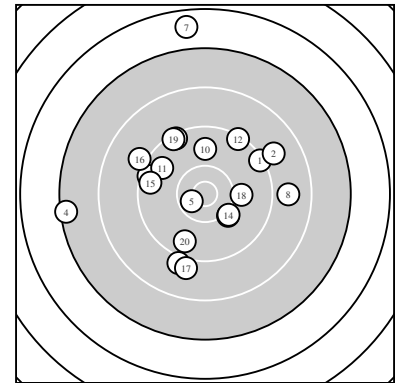

Ergebnis: **177** (185.1)
 Serien: 84 93
 Zähler: 4 12 2 1 1 0 0 0 0 0
 Innenzehner: 1
 weiteste: 3430 (7), 2859 (4), 1700 (8)
 beste Teiler 310.1 (5.) 641.7 (14.) 647.8 (13.)
 Trefferlage 1.98 mm links, 2.87 mm hoch
 Streuwert 10.77, horizontal: 10.65, vertikal: 10.88

Serie 1:
 9.3 ↗ 8.9 ↗ 9.4 ↖ 7.4 ← 10.6 *
 9.1 ↓ 6.7 ↑ 8.8 → 9.4 ↘ 9.8 ↑
 beste Teiler 310.1 (5.) 919.0 (10.) 1210.6 (3.)
 Trefferlage 1.55 mm links, 5.40 mm hoch
 Streuwert 12.99, horizontal: 13.38, vertikal: 12.59

Serie 2:
 9.7 ↖ 9.3 ↗ 10.1 ↘ 10.1 ↘ 9.5 ←
 9.1 ↖ 9.0 ↓ 10.0 → 9.3 ↘ 9.6 ↓
 beste Teiler 641.7 (14.) 647.8 (13.) 744.2 (18.)
 Trefferlage 2.40 mm links, 0.33 mm hoch
 Streuwert 8.29, horizontal: 7.76, vertikal: 8.78