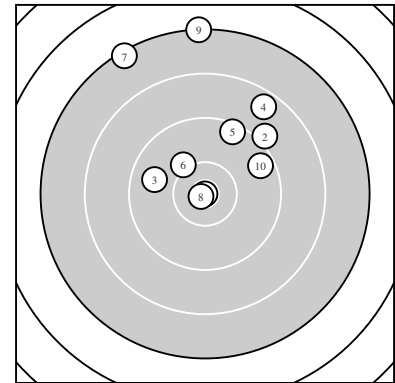

Ergebnis: **92.7** (88)
 Serien: 92.7
 Zähler: 3 4 1 2 0 0 0 0 0 0
 Innenzehner: 2
 weiteste: 2970 (9), 2892 (7), 1898 (4)
 beste Teiler 2.0 (1.) 87.1 (8.) 657.2 (6.)
 Trefferlage 0.68 mm rechts, 10.45 mm hoch
 Streuwert 9.48, horizontal: 8.59, vertikal: 10.30

Serie 1:
 10.9 * 9.1 ↗ 9.8 ↖ 8.6 ↗ 9.4 ↗
 10.1 ↘ 7.3 ↘ 10.8 * 7.2 ↑ 9.5 ↗
 beste Teiler 2.0 (1.) 87.1 (8.) 657.2 (6.)
 Trefferlage 0.68 mm rechts, 10.45 mm hoch
 Streuwert 9.48, horizontal: 8.59, vertikal: 10.30