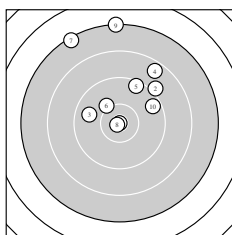

Ergebnis: **92.7** (88)
 Serien: 92.7
 Zähler: 3 4 1 2 0 0 0 0 0 0
 Innenzehner: 2
 weiteste: 2970 (9), 2892 (7), 1898 (4)
 beste Teiler 2.0 (1.) 87.1 (8.) 657.2 (6.)
 Trefferlage 0.68 mm rechts, 10.45 mm hoch
 Streuwert 9.48, horizontal: 8.59, vertikal: 10.30

Serie 1:
 10.9 * 9.1 ↗ 9.8 ↖ 8.6 ↗ 9.4 ↗
 10.1 ↘ 7.3 ↘ 10.8 * 7.2 ↑ 9.5 ↗
 beste Teiler 2.0 (1.) 87.1 (8.) 657.2 (6.)
 Trefferlage 0.68 mm rechts, 10.45 mm hoch
 Streuwert 9.48, horizontal: 8.59, vertikal: 10.30