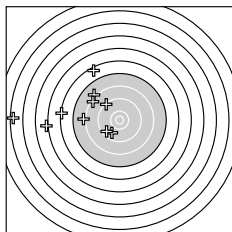

Ergebnis: **154** (161.8)  
 Serien: 84 70  
 Zähler: 2 6 6 1 3 1 0 0 1 0  
 Innenzehner: 1  
 weiteste: 6788 (12), 4684 (16), 3841 (1)  
 beste Teiler 221.6 (5.) 566.4 (2.) 836.5 (6.)  
 Trefferlage 18.89 mm links, 1.84 mm hoch  
 Streuwert 14.66, horizontal: 16.37, vertikal: 12.73

Serie 1:  
 6.1 ↙ 10.2 ← 8.7 ← 8.0 ← 10.7 \*  
 9.9 ↙ 8.8 ← 9.4 ← 7.2 ↗ 9.1 ↙  
 beste Teiler 221.6 (5.) 566.4 (2.) 836.5 (6.)  
 Trefferlage 13.14 mm links, 2.00 mm tief  
 Streuwert 11.23, horizontal: 9.50, vertikal: 12.73

Serie 2:  
 8.1 ↘ 2.5 ← 9.8 ↙ 8.1 ← 9.3 ↘  
 5.1 ← 8.4 ↘ 6.3 ← 9.6 ↙ 6.5 ↘  
 beste Teiler 947.9 (13.) 1098.7 (19.) 1321.7 (15.)  
 Trefferlage 24.63 mm links, 5.69 mm hoch  
 Streuwert 16.57, horizontal: 20.05, vertikal: 12.14