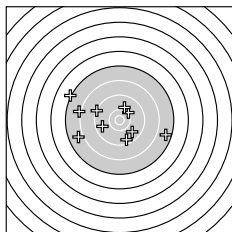

Ergebnis: **152** (161.4)  
 Serien: 67 85  
 Zähler: 2 5 5 3 3 1 0 1 0 0  
 Innenzehner: 0  
 weiteste: 5842 (9), 4320 (3), 3836 (4)  
 beste Teiler 633.3 (16.) 746.7 (18.) 944.5 (12.)  
 Trefferlage 2.82 mm links, 0.80 mm hoch  
 Streuwert 19.13, horizontal: 16.03, vertikal: 21.80

Serie 1:  
 6.7 ↘                      8.8 ↘                      5.6 ↙                      6.2 ↓                      6.9 ↙  
 8.5 ↑                      9.3 ↗                      8.0 ↗                      3.6 ↑                      8.5 →  
 beste Teiler 1351.8 (7.) 1730.4 (2.) 1925.2 (6.)  
 Trefferlage 0.62 mm links, 1.97 mm hoch  
 Streuwert 24.39, horizontal: 16.05, vertikal: 30.53

Serie 2:  
 8.1 ←                      9.8 ↘                      7.6 →                      9.5 ↓                      7.9 ←  
 10.2 ↗                      9.7 ←                      10.0 ↑                      7.2 ↖                      9.3 ↖  
 beste Teiler 633.3 (16.) 746.7 (18.) 944.5 (12.)  
 Trefferlage 5.03 mm links, 0.35 mm tief  
 Streuwert 13.09, horizontal: 16.55, vertikal: 8.28