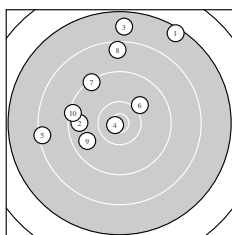

Ergebnis: **90.7** (86)  
 Serien: 90.7  
 Zähler: 2 4 2 2 0 0 0 0 0 0  
 Innenzehner: 1  
 weiteste: 2826 (1), 2577 (3), 2086 (5)  
 beste Teiler 131.3 (4.) 724.5 (6.) 985.4 (9.)  
 Trefferlage 4.01 mm links, 7.93 mm hoch  
 Streuwert 10.79, horizontal: 10.11, vertikal: 11.42

Serie 1:  
 7.4 ↗                      9.6 ←                      7.7 ↑                      10.8 \*                      8.3 ←  
 10.0 ↗                      9.3 ↘                      8.5 ↑                      9.7 ↙                      9.4 ←  
 beste Teiler 131.3 (4.) 724.5 (6.) 985.4 (9.)  
 Trefferlage 4.01 mm links, 7.93 mm hoch  
 Streuwert 10.79, horizontal: 10.11, vertikal: 11.42