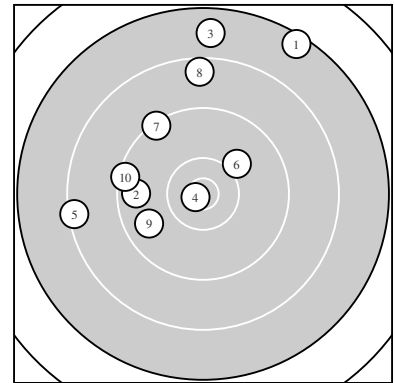

Ergebnis: **90.7** (86)  
 Serien: 90.7  
 Zähler: 2 4 2 2 0 0 0 0 0 0  
 Innenzehner: 1  
 weiteste: 2826 (1), 2577 (3), 2086 (5)  
 beste Teiler 131.3 (4.) 724.5 (6.) 985.4 (9.)  
 Trefferlage 4.01 mm links, 7.93 mm hoch  
 Streuwert 10.79, horizontal: 10.11, vertikal: 11.42

Serie 1:  
 7.4 ↗                      9.6 ←                      7.7 ↑                      10.8 \*                      8.3 ←  
 10.0 ↗                      9.3 ↘                      8.5 ↑                      9.7 ↙                      9.4 ←  
 beste Teiler 131.3 (4.) 724.5 (6.) 985.4 (9.)  
 Trefferlage 4.01 mm links, 7.93 mm hoch  
 Streuwert 10.79, horizontal: 10.11, vertikal: 11.42