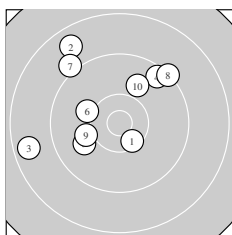

Ergebnis: **95.6** (91)
 Serien: 95.6
 Zähler: 3 5 2 0 0 0 0 0 0 0
 Innenzehner: 1
 weiteste: 1868 (3), 1806 (2), 1506 (7)
 beste Teiler 432.5 (1.) 685.9 (6.) 706.5 (9.)
 Trefferlage 3.44 mm links, 4.05 mm hoch
 Streuwert 8.15, horizontal: 8.81, vertikal: 7.43

Serie 1:
 10.4 * 8.7 ↖ 8.6 ← 9.5 ↗ 9.9 ↙
 10.1 ↖ 9.1 ↖ 9.3 ↗ 10.1 ← 9.9 ↗
 beste Teiler 432.5 (1.) 685.9 (6.) 706.5 (9.)
 Trefferlage 3.44 mm links, 4.05 mm hoch
 Streuwert 8.15, horizontal: 8.81, vertikal: 7.43