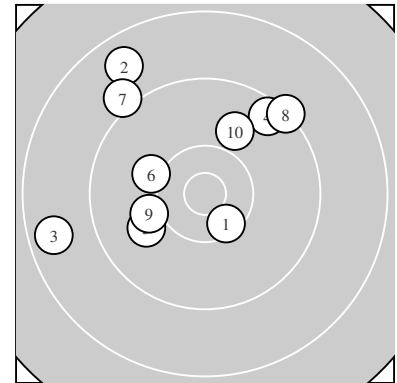

Ergebnis: **95.6** (91)
 Serien: 95.6
 Zähler: 3 5 2 0 0 0 0 0 0 0
 Innenzehner: 1
 weiteste: 1868 (3), 1806 (2), 1506 (7)
 beste Teiler 432.5 (1.) 685.9 (6.) 706.5 (9.)
 Trefferlage 3.44 mm links, 4.05 mm hoch
 Streuwert 8.15, horizontal: 8.81, vertikal: 7.43

Serie 1:
 10.4 * 8.7 ↖ 8.6 ← 9.5 ↗ 9.9 ↙
 10.1 ↖ 9.1 ↖ 9.3 ↗ 10.1 ← 9.9 ↗
 beste Teiler 432.5 (1.) 685.9 (6.) 706.5 (9.)
 Trefferlage 3.44 mm links, 4.05 mm hoch
 Streuwert 8.15, horizontal: 8.81, vertikal: 7.43