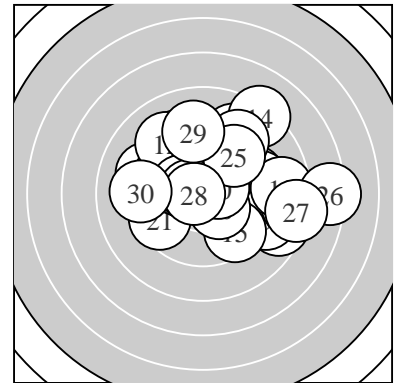

Ergebnis: **281.1** (271)
 Serien: 93.3 94.4 93.4
 Zähler: 8 16 5 1 0 0 0 0 0 0
 Innenzehner: 6
 weiteste: 920 (26), 692 (14), 686 (27)
 beste Teiler 65.0 (28.) 97.5 (24.) 118.4 (20.)
 Trefferlage 1.25 mm rechts, 1.16 mm hoch
 Streuwert 2.92, horizontal: 3.50, vertikal: 2.20

Serie 1:
 10.1 ↘ 9.0 ↗ 9.2 ↖ 8.6 → 9.0 →
 9.4 → 9.7 ↑ 9.3 ↘ 9.3 ↑ 9.7 ↖
 beste Teiler 224.2 (1.) 307.6 (10.) 313.1 (7.)
 Trefferlage 0.55 mm rechts, 1.69 mm hoch
 Streuwert 2.82, horizontal: 3.28, vertikal: 2.27

Serie 2:
 9.3 → 9.1 ↘ 10.1 ↗ 8.2 ↗ 9.5 ↘
 10.3 * 8.3 → 8.7 → 10.4 * 10.5 *
 beste Teiler 118.4 (20.) 133.5 (19.) 155.1 (16.)
 Trefferlage 2.28 mm rechts, 0.88 mm hoch
 Streuwert 2.63, horizontal: 2.87, vertikal: 2.37

Serie 3:
 9.5 ↙ 9.1 ↗ 10.3 * 10.6 * 9.5 ↗
 7.3 → 8.2 → 10.7 * 9.1 ↑ 9.1 ←
 beste Teiler 65.0 (28.) 97.5 (24.) 166.4 (23.)
 Trefferlage 0.91 mm rechts, 0.91 mm hoch
 Streuwert 3.39, horizontal: 4.32, vertikal: 2.10