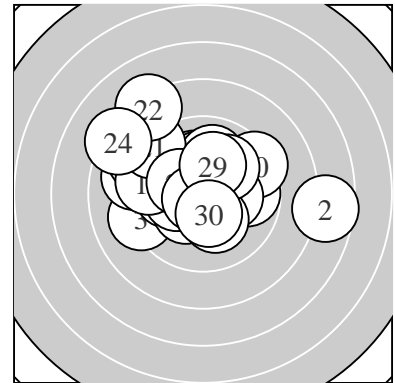

Ergebnis: **294.0** (285)  
 Serien: 97.5 99.0 97.5  
 Zähler: 19 8 2 1 0 0 0 0 0 0  
 Innenzehner: 13  
 weiteste: 831 (2), 689 (22), 674 (24)  
 beste Teiler 59.4 (10.) 61.4 (28.) 85.9 (18.)  
 Trefferlage 0.78 mm links, 0.92 mm hoch  
 Streuwert 2.32, horizontal: 2.84, vertikal: 1.66

Serie 1:  
 10.6 \*                      7.6 →                      9.2 ←                      9.0 ↖                      10.0 ←  
 9.8 ↖                      10.3 \*                      10.1 ↗                      10.2 \*                      10.7 \*  
 beste Teiler 59.4 (10.) 94.8 (1.) 161.2 (7.)  
 Trefferlage 0.95 mm links, 0.23 mm hoch  
 Streuwert 2.66, horizontal: 3.57, vertikal: 1.17

Serie 2:  
 10.0 ↖                      9.0 ↖                      10.2 \*                      10.4 \*                      9.8 →  
 10.2 \*                      9.4 ←                      10.6 \*                      10.0 ↗                      9.4 ↗  
 beste Teiler 85.9 (18.) 136.3 (14.) 178.8 (13.)  
 Trefferlage 0.43 mm links, 1.18 mm hoch  
 Streuwert 1.93, horizontal: 2.55, vertikal: 0.98

Serie 3:  
 9.1 ↖                      8.2 ↖                      10.2 \*                      8.3 ↖                      10.2 \*  
 10.0 ↗                      10.3 \*                      10.7 \*                      10.1 ↗                      10.4 \*  
 beste Teiler 61.4 (28.) 138.6 (30.) 175.7 (27.)  
 Trefferlage 0.96 mm links, 1.36 mm hoch  
 Streuwert 2.47, horizontal: 2.55, vertikal: 2.39