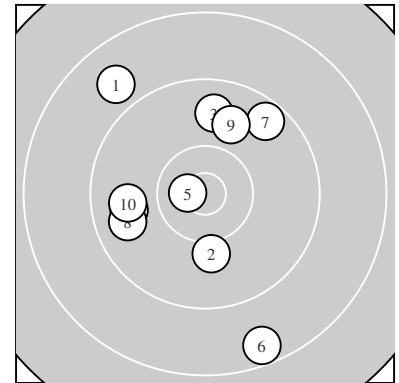

Ergebnis: **96.4** (90)
 Serien: 96.4
 Zähler: 2 6 2 0 0 0 0 0 0 0
 Innenzehner: 1
 weiteste: 1939 (6), 1693 (1), 1131 (7)
 beste Teiler 209.2 (5.) 720.8 (2.) 886.3 (9.)
 Trefferlage 2.14 mm links, 0.82 mm hoch
 Streuwert 8.30, horizontal: 6.97, vertikal: 9.44

Serie 1:
 8.8 ↘ 10.1 ↓ 9.7 ↑ 9.8 ← 10.7 *
 8.5 ↓ 9.5 ↗ 9.7 ← 9.8 ↑ 9.8 ←
 beste Teiler 209.2 (5.) 720.8 (2.) 886.3 (9.)
 Trefferlage 2.14 mm links, 0.82 mm hoch
 Streuwert 8.30, horizontal: 6.97, vertikal: 9.44