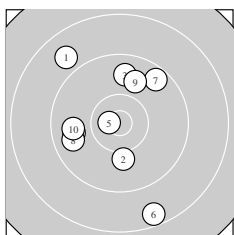

Ergebnis: **96.4** (90)
 Serien: 96.4
 Zähler: 2 6 2 0 0 0 0 0 0 0
 Innenzehner: 1
 weiteste: 1939 (6), 1693 (1), 1131 (7)
 beste Teiler 209.2 (5.) 720.8 (2.) 886.3 (9.)
 Trefferlage 2.14 mm links, 0.82 mm hoch
 Streuwert 8.30, horizontal: 6.97, vertikal: 9.44

Serie 1:
 8.8 ↘ 10.1 ↓ 9.7 ↑ 9.8 ← 10.7 *
 8.5 ↓ 9.5 ↗ 9.7 ← 9.8 ↑ 9.8 ←
 beste Teiler 209.2 (5.) 720.8 (2.) 886.3 (9.)
 Trefferlage 2.14 mm links, 0.82 mm hoch
 Streuwert 8.30, horizontal: 6.97, vertikal: 9.44