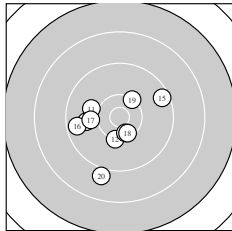

Ergebnis: **293.0** (281)
 Serien: 96.9 99.3 96.8
 Zähler: 16 10 3 1 0 0 0 0 0 0
 Innenzehner: 9
 weiteste: 2794 (21), 2143 (3), 1826 (4)
 beste Teiler 196.7 (9.) 208.1 (29.) 249.0 (10.)
 Trefferlage 0.25 mm rechts, 2.42 mm tief
 Streuwert 7.98, horizontal: 7.73, vertikal: 8.23

Serie 1:
 10.5 * 10.1 ↘ 8.3 ↑ 8.7 ↓ 9.1 →
 10.1 ↘ 9.9 ↙ 8.9 ↖ 10.7 * 10.6 *
 beste Teiler 196.7 (9.) 249.0 (10.) 334.0 (1.)
 Trefferlage 0.47 mm rechts, 1.44 mm tief
 Streuwert 8.90, horizontal: 7.43, vertikal: 10.17

Serie 2:
 10.0 ↖ 10.2 ↓ 9.9 ← 10.4 * 9.5 →
 9.6 ← 10.0 ← 10.4 * 10.3 ↗ 9.0 ↓
 beste Teiler 427.4 (14.) 455.7 (18.) 547.7 (19.)
 Trefferlage 2.21 mm links, 2.12 mm tief
 Streuwert 6.25, horizontal: 6.70, vertikal: 5.78

Serie 3:
 7.5 ↘ 9.4 ↑ 10.5 * 9.0 ↓ 10.6 *
 9.0 ↖ 9.5 ↓ 10.4 * 10.7 * 10.2 ↗
 beste Teiler 208.1 (29.) 253.2 (25.) 361.3 (23.)
 Trefferlage 2.52 mm rechts, 3.71 mm tief
 Streuwert 8.90, horizontal: 8.93, vertikal: 8.86