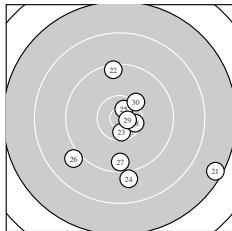

Ergebnis: **293.0** (281)
 Serien: 96.9 99.3 96.8
 Zähler: 16 10 3 1 0 0 0 0 0 0
 Innenzehner: 9
 weiteste: 2794 (21), 2143 (3), 1826 (4)
 beste Teiler 196.7 (9.) 208.1 (29.) 249.0 (10.)
 Trefferlage 0.25 mm rechts, 2.42 mm tief
 Streuwert 7.98, horizontal: 7.73, vertikal: 8.23

Serie 1:
 10.5 * 10.1 ↘ 8.3 ↑ 8.7 ↓ 9.1 →
 10.1 ↘ 9.9 ↙ 8.9 ↖ 10.7 * 10.6 *
 beste Teiler 196.7 (9.) 249.0 (10.) 334.0 (1.)
 Trefferlage 0.47 mm rechts, 1.44 mm tief
 Streuwert 8.90, horizontal: 7.43, vertikal: 10.17

Serie 2:
 10.0 ↖ 10.2 ↓ 9.9 ← 10.4 * 9.5 →
 9.6 ← 10.0 ← 10.4 * 10.3 ↗ 9.0 ↓
 beste Teiler 427.4 (14.) 455.7 (18.) 547.7 (19.)
 Trefferlage 2.21 mm links, 2.12 mm tief
 Streuwert 6.25, horizontal: 6.70, vertikal: 5.78

Serie 3:
 7.5 ↘ 9.4 ↑ 10.5 * 9.0 ↓ 10.6 *
 9.0 ↖ 9.5 ↓ 10.4 * 10.7 * 10.2 ↗
 beste Teiler 208.1 (29.) 253.2 (25.) 361.3 (23.)
 Trefferlage 2.52 mm rechts, 3.71 mm tief
 Streuwert 8.90, horizontal: 8.93, vertikal: 8.86