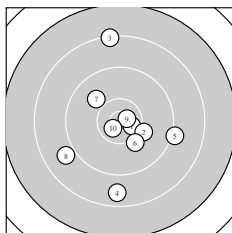

Ergebnis: **293.0** (281)
 Serien: 96.9 99.3 96.8
 Zähler: 16 10 3 1 0 0 0 0 0 0
 Innenzehner: 9
 weiteste: 2794 (21), 2143 (3), 1826 (4)
 beste Teiler 196.7 (9.) 208.1 (29.) 249.0 (10.)
 Trefferlage 0.25 mm rechts, 2.42 mm tief
 Streuwert 7.98, horizontal: 7.73, vertikal: 8.23

Serie 1:
 10.5 * 10.1 ↘ 8.3 ↑ 8.7 ↓ 9.1 →
 10.1 ↘ 9.9 ↙ 8.9 ↖ 10.7 * 10.6 *
 beste Teiler 196.7 (9.) 249.0 (10.) 334.0 (1.)
 Trefferlage 0.47 mm rechts, 1.44 mm tief
 Streuwert 8.90, horizontal: 7.43, vertikal: 10.17

Serie 2:
 10.0 ↖ 10.2 ↓ 9.9 ← 10.4 * 9.5 →
 9.6 ← 10.0 ← 10.4 * 10.3 ↗ 9.0 ↓
 beste Teiler 427.4 (14.) 455.7 (18.) 547.7 (19.)
 Trefferlage 2.21 mm links, 2.12 mm tief
 Streuwert 6.25, horizontal: 6.70, vertikal: 5.78

Serie 3:
 7.5 ↘ 9.4 ↑ 10.5 * 9.0 ↓ 10.6 *
 9.0 ↖ 9.5 ↓ 10.4 * 10.7 * 10.2 ↗
 beste Teiler 208.1 (29.) 253.2 (25.) 361.3 (23.)
 Trefferlage 2.52 mm rechts, 3.71 mm tief
 Streuwert 8.90, horizontal: 8.93, vertikal: 8.86