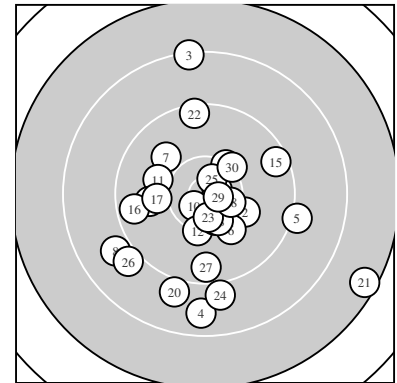

Ergebnis: **293.0** (281)
 Serien: 96.9 99.3 96.8
 Zähler: 16 10 3 1 0 0 0 0 0 0
 Innenzehner: 9
 weiteste: 2794 (21), 2143 (3), 1826 (4)
 beste Teiler 196.7 (9.) 208.1 (29.) 249.0 (10.)
 Trefferlage 0.25 mm rechts, 2.42 mm tief
 Streuwert 7.98, horizontal: 7.73, vertikal: 8.23

Serie 1:
 10.5 * 10.1 ↘ 8.3 ↑ 8.7 ↓ 9.1 →
 10.1 ↘ 9.9 ↙ 8.9 ↖ 10.7 * 10.6 *
 beste Teiler 196.7 (9.) 249.0 (10.) 334.0 (1.)
 Trefferlage 0.47 mm rechts, 1.44 mm tief
 Streuwert 8.90, horizontal: 7.43, vertikal: 10.17

Serie 2:
 10.0 ↖ 10.2 ↓ 9.9 ← 10.4 * 9.5 →
 9.6 ← 10.0 ← 10.4 * 10.3 ↗ 9.0 ↓
 beste Teiler 427.4 (14.) 455.7 (18.) 547.7 (19.)
 Trefferlage 2.21 mm links, 2.12 mm tief
 Streuwert 6.25, horizontal: 6.70, vertikal: 5.78

Serie 3:
 7.5 ↘ 9.4 ↑ 10.5 * 9.0 ↓ 10.6 *
 9.0 ↖ 9.5 ↓ 10.4 * 10.7 * 10.2 ↗
 beste Teiler 208.1 (29.) 253.2 (25.) 361.3 (23.)
 Trefferlage 2.52 mm rechts, 3.71 mm tief
 Streuwert 8.90, horizontal: 8.93, vertikal: 8.86