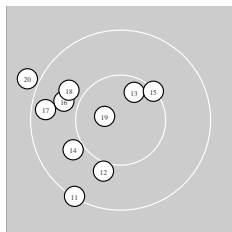

Ergebnis: **314.0** (299)  
 Serien: 105.3 103.7 105.0  
 Zähler: 29 1 0 0 0 0 0 0 0 0  
 Innenzehner: 18  
 weiteste: 2832 (20), 2473 (11), 2105 (17)  
 beste Teiler 457.2 (19.) 557.5 (3.) 613.4 (28.)  
 Trefferlage 3.66 mm links, 1.58 mm hoch  
 Streuwert 10.13, horizontal: 10.73, vertikal: 9.49

Serie 1:  
 10.5 \*                      10.7 \*                      10.7 \*                      10.3 ✓                      10.7 \*  
 10.6 \*                      10.6 \*                      10.5 \*                      10.5 \*                      10.2 ↗  
 beste Teiler 557.5 (3.) 782.7 (2.) 815.2 (5.)  
 Trefferlage 2.09 mm links, 1.01 mm tief  
 Streuwert 9.10, horizontal: 8.89, vertikal: 9.30

Serie 2:  
 10.1 ↘                      10.4 \*                      10.6 \*                      10.4 ✓                      10.5 \*  
 10.4 ↖                      10.2 ←                      10.4 ↖                      10.8 \*                      9.9 ↖  
 beste Teiler 457.2 (19.) 859.5 (13.) 1212.2 (15.)  
 Trefferlage 9.91 mm links, 0.12 mm hoch  
 Streuwert 10.88, horizontal: 10.81, vertikal: 10.94

Serie 3:  
 10.2 ↘                      10.6 \*                      10.7 \*                      10.7 \*                      10.6 \*  
 10.2 ↖                      10.6 \*                      10.7 \*                      10.3 ↑                      10.4 ↖  
 beste Teiler 613.4 (28.) 675.5 (24.) 790.4 (23.)  
 Trefferlage 1.01 mm rechts, 5.65 mm hoch  
 Streuwert 8.95, horizontal: 10.24, vertikal: 7.44