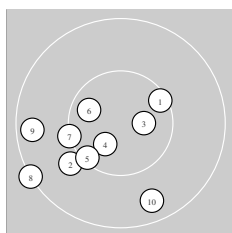

Ergebnis: **317.4** (300)
 Serien: 104.7 106.2 106.5
 Zähler: 30 0 0 0 0 0 0 0 0 0
 Innenzehner: 23
 weiteste: 2500 (8), 2155 (26), 2113 (9)
 beste Teiler 118.1 (28.) 215.6 (25.) 399.7 (18.)
 Trefferlage 3.67 mm links, 0.26 mm tief
 Streuwert 8.24, horizontal: 8.92, vertikal: 7.49

Serie 1:
 10.6 * 10.4 ↙ 10.8 * 10.7 * 10.5 *
 10.7 * 10.5 * 10.1 ↙ 10.2 ← 10.2 ↓
 beste Teiler 556.0 (3.) 620.8 (4.) 817.1 (6.)
 Trefferlage 6.34 mm links, 5.02 mm tief
 Streuwert 9.42, horizontal: 11.09, vertikal: 7.38

Serie 2:
 10.7 * 10.8 * 10.4 * 10.7 * 10.6 *
 10.4 ↘ 10.6 * 10.8 * 10.7 * 10.5 *
 beste Teiler 399.7 (18.) 427.4 (12.) 560.5 (11.)
 Trefferlage 2.07 mm links, 3.19 mm hoch
 Streuwert 6.70, horizontal: 6.62, vertikal: 6.78

Serie 3:
 10.8 * 10.8 * 10.6 * 10.7 * 10.9 *
 10.2 ↘ 10.4 ↘ 10.9 * 10.5 * 10.7 *
 beste Teiler 118.1 (28.) 215.6 (25.) 408.7 (22.)
 Trefferlage 2.61 mm links, 1.02 mm hoch
 Streuwert 7.68, horizontal: 8.81, vertikal: 6.34