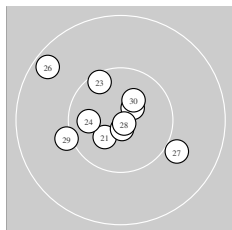

Ergebnis: **317.4** (300)
 Serien: 104.7 106.2 106.5
 Zähler: 30 0 0 0 0 0 0 0 0 0
 Innenzehner: 23
 weiteste: 2500 (8), 2155 (26), 2113 (9)
 beste Teiler 118.1 (28.) 215.6 (25.) 399.7 (18.)
 Trefferlage 3.67 mm links, 0.26 mm tief
 Streuwert 8.24, horizontal: 8.92, vertikal: 7.49

Serie 1:
 10.6 * 10.4 ↙ 10.8 * 10.7 * 10.5 *
 10.7 * 10.5 * 10.1 ↙ 10.2 ← 10.2 ↓
 beste Teiler 556.0 (3.) 620.8 (4.) 817.1 (6.)
 Trefferlage 6.34 mm links, 5.02 mm tief
 Streuwert 9.42, horizontal: 11.09, vertikal: 7.38

Serie 2:
 10.7 * 10.8 * 10.4 * 10.7 * 10.6 *
 10.4 ↘ 10.6 * 10.8 * 10.7 * 10.5 *
 beste Teiler 399.7 (18.) 427.4 (12.) 560.5 (11.)
 Trefferlage 2.07 mm links, 3.19 mm hoch
 Streuwert 6.70, horizontal: 6.62, vertikal: 6.78

Serie 3:
 10.8 * 10.8 * 10.6 * 10.7 * 10.9 *
 10.2 ↘ 10.4 ↘ 10.9 * 10.5 * 10.7 *
 beste Teiler 118.1 (28.) 215.6 (25.) 408.7 (22.)
 Trefferlage 2.61 mm links, 1.02 mm hoch
 Streuwert 7.68, horizontal: 8.81, vertikal: 6.34