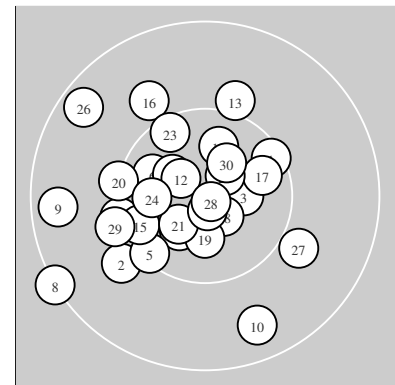

Ergebnis: **317.4** (300)
 Serien: 104.7 106.2 106.5
 Zähler: 30 0 0 0 0 0 0 0 0 0
 Innenzehner: 23
 weiteste: 2500 (8), 2155 (26), 2113 (9)
 beste Teiler 118.1 (28.) 215.6 (25.) 399.7 (18.)
 Trefferlage 3.67 mm links, 0.26 mm tief
 Streuwert 8.24, horizontal: 8.92, vertikal: 7.49

Serie 1:
 10.6 * 10.4 ↙ 10.8 * 10.7 * 10.5 *
 10.7 * 10.5 * 10.1 ↙ 10.2 ← 10.2 ↓
 beste Teiler 556.0 (3.) 620.8 (4.) 817.1 (6.)
 Trefferlage 6.34 mm links, 5.02 mm tief
 Streuwert 9.42, horizontal: 11.09, vertikal: 7.38

Serie 2:
 10.7 * 10.8 * 10.4 * 10.7 * 10.6 *
 10.4 ↘ 10.6 * 10.8 * 10.7 * 10.5 *
 beste Teiler 399.7 (18.) 427.4 (12.) 560.5 (11.)
 Trefferlage 2.07 mm links, 3.19 mm hoch
 Streuwert 6.70, horizontal: 6.62, vertikal: 6.78

Serie 3:
 10.8 * 10.8 * 10.6 * 10.7 * 10.9 *
 10.2 ↘ 10.4 ↘ 10.9 * 10.5 * 10.7 *
 beste Teiler 118.1 (28.) 215.6 (25.) 408.7 (22.)
 Trefferlage 2.61 mm links, 1.02 mm hoch
 Streuwert 7.68, horizontal: 8.81, vertikal: 6.34