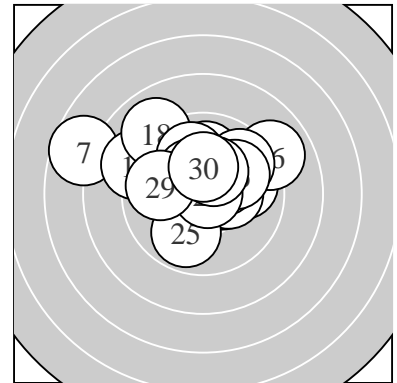

Ergebnis: **301.4** (289)
 Serien: 99.8 99.3 102.3
 Zähler: 21 8 0 1 0 0 0 0 0 0
 Innenzehner: 16
 weiteste: 820 (7), 499 (16), 497 (18)
 beste Teiler 30.2 (27.) 34.9 (11.) 88.5 (2.)
 Trefferlage 0.34 mm links, 1.21 mm hoch
 Streuwert 1.79, horizontal: 2.25, vertikal: 1.16

Serie 1:
 10.0 ↘ 10.6 * 10.2 * 10.5 * 10.0 ↘
 9.9 → 7.7 ↙ 10.4 * 10.4 * 10.1 ↑
 beste Teiler 88.5 (2.) 119.7 (4.) 126.0 (9.)
 Trefferlage 0.85 mm links, 1.23 mm hoch
 Streuwert 2.07, horizontal: 2.80, vertikal: 0.85

Serie 2:
 10.8 * 10.0 ↑ 10.6 * 9.1 ↘ 10.3 *
 9.0 ↗ 10.5 * 9.0 ↘ 9.7 ↗ 10.3 *
 beste Teiler 34.9 (11.) 91.9 (13.) 106.0 (17.)
 Trefferlage 0.00 mm , 1.65 mm hoch
 Streuwert 1.94, horizontal: 2.48, vertikal: 1.18

Serie 3:
 10.3 * 9.9 ↖ 10.6 * 10.4 * 9.9 ↙
 10.0 ↗ 10.8 * 10.3 * 9.8 ← 10.3 *
 beste Teiler 30.2 (27.) 94.8 (23.) 150.9 (24.)
 Trefferlage 0.17 mm links, 0.76 mm hoch
 Streuwert 1.34, horizontal: 1.36, vertikal: 1.32