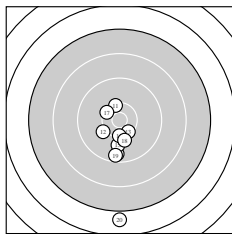

Ergebnis: **298.6** (285)  
 Serien: 102.3 97.4 98.9  
 Zähler: 19 9 1 0 1 0 0 0 0 0  
 Innenzehner: 6  
 weiteste: 3258 (20), 1971 (28), 1325 (27)  
 beste Teiler 196.3 (24.) 214.9 (3.) 348.0 (10.)  
 Trefferlage 0.64 mm links, 2.25 mm tief  
 Streuwert 6.91, horizontal: 1.99, vertikal: 9.57

Serie 1:  
 10.2 ↓                      9.9 ↓                      10.7 \*                      9.4 ↓                      10.5 \*  
 10.4 \*                      10.2 ↓                      10.3 ↑                      10.2 ↓                      10.5 \*  
 beste Teiler 214.9 (3.) 348.0 (10.) 376.3 (5.)  
 Trefferlage 0.50 mm links, 2.30 mm tief  
 Streuwert 4.46, horizontal: 1.54, vertikal: 6.11

Serie 2:  
 10.3 ↑                      10.1 ↙                      10.4 \*                      9.6 ↓                      9.9 ↓  
 10.3 ↓                      10.3 ↘                      10.1 ↓                      9.5 ↓                      6.9 ↓  
 beste Teiler 474.2 (13.) 490.1 (17.) 498.3 (11.)  
 Trefferlage 0.92 mm links, 7.51 mm tief  
 Streuwert 7.45, horizontal: 2.44, vertikal: 10.24

Serie 3:  
 10.2 ↓                      10.2 ↑                      9.8 ↑                      10.7 \*                      10.2 ↗  
 10.3 ↑                      9.3 ↓                      8.5 ↑                      9.8 ↑                      9.9 ↓  
 beste Teiler 196.3 (24.) 541.5 (26.) 568.2 (21.)  
 Trefferlage 0.49 mm links, 3.04 mm hoch  
 Streuwert 6.90, horizontal: 2.06, vertikal: 9.53