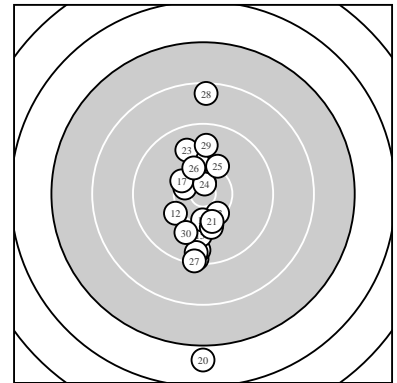

Ergebnis: **298.6** (285)  
 Serien: 102.3 97.4 98.9  
 Zähler: 19 9 1 0 1 0 0 0 0 0  
 Innenzehner: 6  
 weiteste: 3258 (20), 1971 (28), 1325 (27)  
 beste Teiler 196.3 (24.) 214.9 (3.) 348.0 (10.)  
 Trefferlage 0.64 mm links, 2.25 mm tief  
 Streuwert 6.91, horizontal: 1.99, vertikal: 9.57

Serie 1:  
 10.2 ↓                      9.9 ↓                      10.7 \*                      9.4 ↓                      10.5 \*  
 10.4 \*                      10.2 ↓                      10.3 ↑                      10.2 ↓                      10.5 \*  
 beste Teiler 214.9 (3.) 348.0 (10.) 376.3 (5.)  
 Trefferlage 0.50 mm links, 2.30 mm tief  
 Streuwert 4.46, horizontal: 1.54, vertikal: 6.11

Serie 2:  
 10.3 ↑                      10.1 ↙                      10.4 \*                      9.6 ↓                      9.9 ↓  
 10.3 ↓                      10.3 ↘                      10.1 ↓                      9.5 ↓                      6.9 ↓  
 beste Teiler 474.2 (13.) 490.1 (17.) 498.3 (11.)  
 Trefferlage 0.92 mm links, 7.51 mm tief  
 Streuwert 7.45, horizontal: 2.44, vertikal: 10.24

Serie 3:  
 10.2 ↓                      10.2 ↑                      9.8 ↑                      10.7 \*                      10.2 ↗  
 10.3 ↑                      9.3 ↓                      8.5 ↑                      9.8 ↑                      9.9 ↓  
 beste Teiler 196.3 (24.) 541.5 (26.) 568.2 (21.)  
 Trefferlage 0.49 mm links, 3.04 mm hoch  
 Streuwert 6.90, horizontal: 2.06, vertikal: 9.53