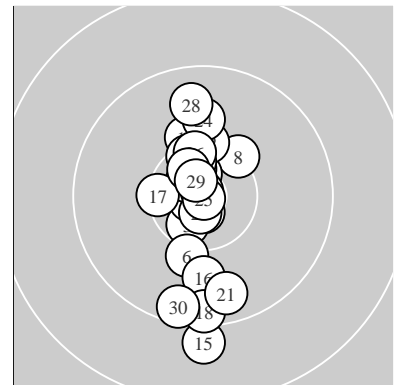

Ergebnis: **307.7** (292)
 Serien: 103.8 101.6 102.3
 Zähler: 22 8 0 0 0 0 0 0 0 0
 Innenzehner: 15
 weiteste: 1552 (15), 1222 (18), 1201 (30)
 beste Teiler 30.3 (25.) 52.3 (20.) 145.4 (5.)
 Trefferlage 0.60 mm links, 0.36 mm tief
 Streuwert 4.80, horizontal: 1.48, vertikal: 6.63

Serie 1:
 10.7 * 10.6 * 10.5 * 9.6 ↓ 10.8 *
 10.1 ↓ 10.3 ↑ 10.3 ↗ 10.2 ↑ 10.7 *
 beste Teiler 145.4 (5.) 172.0 (1.) 235.4 (10.)
 Trefferlage 0.22 mm links, 0.22 mm tief
 Streuwert 3.97, horizontal: 1.56, vertikal: 5.40

Serie 2:
 10.6 * 10.2 ↑ 10.7 * 10.5 * 9.0 ↓
 9.9 ↓ 10.3 ← 9.4 ↓ 10.1 ↑ 10.9 *
 beste Teiler 52.3 (20.) 232.8 (13.) 298.0 (11.)
 Trefferlage 0.93 mm links, 1.58 mm tief
 Streuwert 5.56, horizontal: 1.57, vertikal: 7.71

Serie 3:
 9.6 ↓ 10.7 * 10.4 * 9.9 ↑ 10.9 *
 10.4 * 10.6 * 9.7 ↑ 10.7 * 9.4 ↓
 beste Teiler 30.3 (25.) 177.5 (22.) 179.4 (29.)
 Trefferlage 0.64 mm links, 0.69 mm hoch
 Streuwert 5.10, horizontal: 1.38, vertikal: 7.08