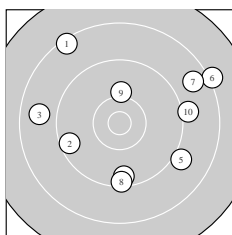

Ergebnis: **173** (180.9)
 Serien: 87 86
 Zähler: 1 11 8 0 0 0 0 0 0 0
 Innenzehner: 0
 weiteste: 2242 (6), 2210 (13), 2141 (15)
 beste Teiler 676.8 (9.) 827.1 (18.) 883.6 (19.)
 Trefferlage 0.07 mm rechts, 0.43 mm hoch
 Streuwert 11.56, horizontal: 12.23, vertikal: 10.86

Serie 1:
 8.4 ↖ 9.5 ← 8.8 ← 9.5 ↓ 9.0 ↘
 8.1 ↗ 8.7 ↗ 9.4 ↓ 10.1 ↑ 9.1 →
 beste Teiler 676.8 (9.) 1156.5 (4.) 1170.2 (2.)
 Trefferlage 2.62 mm rechts, 1.09 mm hoch
 Streuwert 11.65, horizontal: 13.11, vertikal: 9.98

Serie 2:
 9.1 ↙ 8.9 ↓ 8.2 ↘ 9.0 ↗ 8.3 ↖
 8.5 ↖ 9.4 ↖ 9.9 ↗ 9.8 ↙ 9.2 →
 beste Teiler 827.1 (18.) 883.6 (19.) 1280.0 (17.)
 Trefferlage 2.48 mm links, 0.21 mm tief
 Streuwert 11.78, horizontal: 11.37, vertikal: 12.18