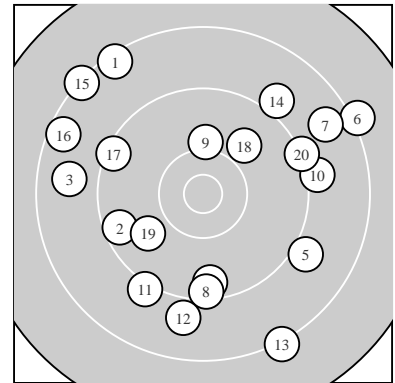

Ergebnis: **173** (180.9)
 Serien: 87 86
 Zähler: 1 11 8 0 0 0 0 0 0 0
 Innenzehner: 0
 weiteste: 2242 (6), 2210 (13), 2141 (15)
 beste Teiler 676.8 (9.) 827.1 (18.) 883.6 (19.)
 Trefferlage 0.07 mm rechts, 0.43 mm hoch
 Streuwert 11.56, horizontal: 12.23, vertikal: 10.86

Serie 1:
 8.4 ↖ 9.5 ← 8.8 ← 9.5 ↓ 9.0 ↘
 8.1 ↗ 8.7 ↗ 9.4 ↓ 10.1 ↑ 9.1 →
 beste Teiler 676.8 (9.) 1156.5 (4.) 1170.2 (2.)
 Trefferlage 2.62 mm rechts, 1.09 mm hoch
 Streuwert 11.65, horizontal: 13.11, vertikal: 9.98

Serie 2:
 9.1 ↙ 8.9 ↓ 8.2 ↘ 9.0 ↗ 8.3 ↖
 8.5 ↖ 9.4 ↖ 9.9 ↗ 9.8 ↙ 9.2 →
 beste Teiler 827.1 (18.) 883.6 (19.) 1280.0 (17.)
 Trefferlage 2.48 mm links, 0.21 mm tief
 Streuwert 11.78, horizontal: 11.37, vertikal: 12.18