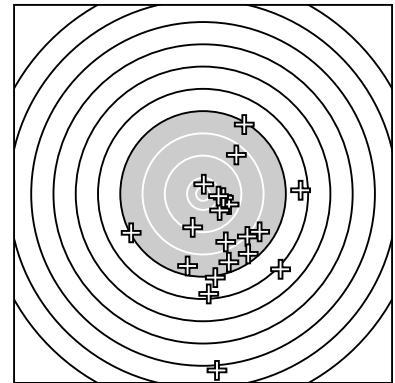

Ergebnis: **151** (159.9)
 Serien: 73 78
 Zähler: 3 3 3 7 3 0 0 1 0 0
 Innenzehner: 1
 weiteste: 6360 (15), 3884 (13), 3598 (5)
 beste Teiler 347.9 (12.) 561.5 (16.) 743.1 (14.)
 Trefferlage 8.21 mm rechts, 13.43 mm tief
 Streuwert 16.29, horizontal: 12.70, vertikal: 19.21

Serie 1:
 7.9 ↘ 8.6 ↗ 7.3 ↗ 8.6 ↘ 6.5 ↓
 9.7 → 7.2 ↓ 7.3 ↙ 8.2 ↘ 6.6 →
 beste Teiler 1010.5 (6.) 1842.0 (2.) 1907.3 (4.)
 Trefferlage 9.61 mm rechts, 8.96 mm tief
 Streuwert 17.18, horizontal: 15.55, vertikal: 18.67

Serie 2:
 9.9 ↘ 10.5 * 6.1 ↘ 10.0 → 3.0 ↓
 10.2 → 9.4 ↓ 7.6 ↓ 7.7 ↓ 7.6 ↘
 beste Teiler 347.9 (12.) 561.5 (16.) 743.1 (14.)
 Trefferlage 6.81 mm rechts, 17.90 mm tief
 Streuwert 15.51, horizontal: 9.72, vertikal: 19.66