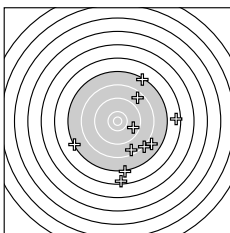

Ergebnis: **151** (159.9)
 Serien: 73 78
 Zähler: 3 3 3 7 3 0 0 1 0 0
 Innenzehner: 1
 weiteste: 6360 (15), 3884 (13), 3598 (5)
 beste Teiler 347.9 (12.) 561.5 (16.) 743.1 (14.)
 Trefferlage 8.21 mm rechts, 13.43 mm tief
 Streuwert 16.29, horizontal: 12.70, vertikal: 19.21

Serie 1:
 7.9 ↘ 8.6 ↗ 7.3 ↗ 8.6 ↘ 6.5 ↓
 9.7 → 7.2 ↓ 7.3 ↙ 8.2 ↘ 6.6 →
 beste Teiler 1010.5 (6.) 1842.0 (2.) 1907.3 (4.)
 Trefferlage 9.61 mm rechts, 8.96 mm tief
 Streuwert 17.18, horizontal: 15.55, vertikal: 18.67

Serie 2:
 9.9 ↘ 10.5 * 6.1 ↘ 10.0 → 3.0 ↓
 10.2 → 9.4 ↓ 7.6 ↓ 7.7 ↓ 7.6 ↘
 beste Teiler 347.9 (12.) 561.5 (16.) 743.1 (14.)
 Trefferlage 6.81 mm rechts, 17.90 mm tief
 Streuwert 15.51, horizontal: 9.72, vertikal: 19.66