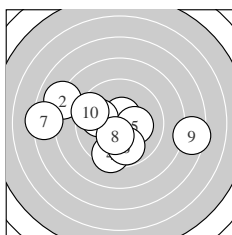

Ergebnis: **285.2** (271)
 Serien: 92.6 96.0 96.6
 Zähler: 10 13 5 2 0 0 0 0 0 0
 Innenzehner: 8
 weiteste: 899 (7), 871 (9), 730 (2)
 beste Teiler 38.6 (29.) 59.4 (16.) 76.0 (27.)
 Trefferlage 1.31 mm links, 0.29 mm tief
 Streuwert 2.91, horizontal: 3.42, vertikal: 2.28

Serie 1:
 10.6 * 8.0 ← 10.0 ← 9.4 ↓ 10.2 *
 9.8 ↓ 7.4 ← 10.3 * 7.5 → 9.4 ←

beste Teiler 87.6 (1.) 157.2 (8.) 180.0 (5.)
 Trefferlage 1.19 mm links, 0.36 mm tief
 Streuwert 3.68, horizontal: 4.83, vertikal: 1.95

Serie 2:
 9.7 ← 8.7 ← 10.3 * 9.0 ↓ 8.3 ←
 10.7 * 9.9 → 9.7 ↙ 9.9 ↗ 9.8 ←

beste Teiler 59.4 (16.) 155.9 (13.) 256.9 (19.)
 Trefferlage 1.62 mm links, 0.49 mm tief
 Streuwert 2.55, horizontal: 2.99, vertikal: 2.01

Serie 3:
 10.3 * 9.4 ← 10.0 ↓ 8.4 ← 9.9 ↓
 9.0 ↗ 10.6 * 8.7 ↓ 10.8 * 9.5 ↑

beste Teiler 38.6 (29.) 76.0 (27.) 153.4 (21.)
 Trefferlage 1.14 mm links, 0.02 mm tief
 Streuwert 2.65, horizontal: 2.29, vertikal: 2.97