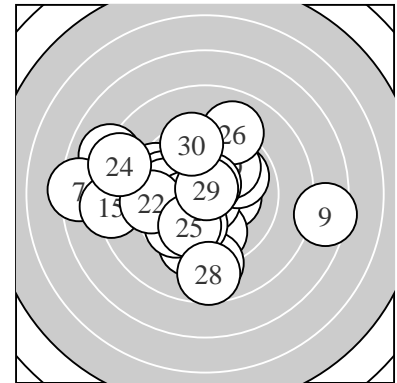

Ergebnis: **285.2** (271)
 Serien: 92.6 96.0 96.6
 Zähler: 10 13 5 2 0 0 0 0 0 0
 Innenzehner: 8
 weiteste: 899 (7), 871 (9), 730 (2)
 beste Teiler 38.6 (29.) 59.4 (16.) 76.0 (27.)
 Trefferlage 1.31 mm links, 0.29 mm tief
 Streuwert 2.91, horizontal: 3.42, vertikal: 2.28

Serie 1:
 10.6 * 8.0 ← 10.0 ← 9.4 ↓ 10.2 *
 9.8 ↓ 7.4 ← 10.3 * 7.5 → 9.4 ←

beste Teiler 87.6 (1.) 157.2 (8.) 180.0 (5.)
 Trefferlage 1.19 mm links, 0.36 mm tief
 Streuwert 3.68, horizontal: 4.83, vertikal: 1.95

Serie 2:
 9.7 ← 8.7 ← 10.3 * 9.0 ↓ 8.3 ←
 10.7 * 9.9 → 9.7 ↙ 9.9 ↗ 9.8 ←

beste Teiler 59.4 (16.) 155.9 (13.) 256.9 (19.)
 Trefferlage 1.62 mm links, 0.49 mm tief
 Streuwert 2.55, horizontal: 2.99, vertikal: 2.01

Serie 3:
 10.3 * 9.4 ← 10.0 ↓ 8.4 ← 9.9 ↓
 9.0 ↗ 10.6 * 8.7 ↓ 10.8 * 9.5 ↑

beste Teiler 38.6 (29.) 76.0 (27.) 153.4 (21.)
 Trefferlage 1.14 mm links, 0.02 mm tief
 Streuwert 2.65, horizontal: 2.29, vertikal: 2.97