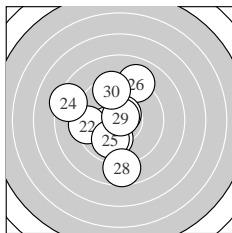

Ergebnis: **285.2** (271)
 Serien: 92.6 96.0 96.6
 Zähler: 10 13 5 2 0 0 0 0 0 0
 Innenzehner: 8
 weiteste: 899 (7), 871 (9), 730 (2)
 beste Teiler 38.6 (29.) 59.4 (16.) 76.0 (27.)
 Trefferlage 1.31 mm links, 0.29 mm tief
 Streuwert 2.91, horizontal: 3.42, vertikal: 2.28

Serie 1:
 10.6 * 8.0 ← 10.0 ← 9.4 ↓ 10.2 *
 9.8 ↓ 7.4 ← 10.3 * 7.5 → 9.4 ←

beste Teiler 87.6 (1.) 157.2 (8.) 180.0 (5.)
 Trefferlage 1.19 mm links, 0.36 mm tief
 Streuwert 3.68, horizontal: 4.83, vertikal: 1.95

Serie 2:
 9.7 ← 8.7 ← 10.3 * 9.0 ↓ 8.3 ←
 10.7 * 9.9 → 9.7 ↙ 9.9 ↗ 9.8 ←

beste Teiler 59.4 (16.) 155.9 (13.) 256.9 (19.)
 Trefferlage 1.62 mm links, 0.49 mm tief
 Streuwert 2.55, horizontal: 2.99, vertikal: 2.01

Serie 3:
 10.3 * 9.4 ← 10.0 ↓ 8.4 ← 9.9 ↓
 9.0 ↗ 10.6 * 8.7 ↓ 10.8 * 9.5 ↑

beste Teiler 38.6 (29.) 76.0 (27.) 153.4 (21.)
 Trefferlage 1.14 mm links, 0.02 mm tief
 Streuwert 2.65, horizontal: 2.29, vertikal: 2.97