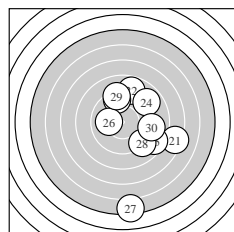

Ergebnis: **278.9** (266)  
 Serien: 95.0 98.4 85.5  
 Zähler: 9 13 5 2 0 1 0 0 0 0  
 Innenzehner: 6  
 weiteste: 1428 (27), 914 (21), 837 (1)  
 beste Teiler 63.6 (20.) 88.0 (5.) 100.8 (4.)  
 Trefferlage 1.88 mm rechts, 0.22 mm hoch  
 Streuwert 3.31, horizontal: 2.85, vertikal: 3.72

Serie 1:  
 7.6 → 10.4 \* 8.7 ↗ 10.6 \* 10.6 \*  
 9.9 → 8.5 ↗ 9.3 → 9.0 ↘ 10.4 \*  
 beste Teiler 88.0 (5.) 100.8 (4.) 138.6 (2.)  
 Trefferlage 2.79 mm rechts, 1.11 mm hoch  
 Streuwert 2.40, horizontal: 2.59, vertikal: 2.20

Serie 2:  
 10.0 ↙ 10.2 \* 10.1 ↘ 9.5 ↖ 9.6 ↑  
 9.4 → 9.8 ↘ 9.3 → 9.8 ↑ 10.7 \*  
 beste Teiler 63.6 (20.) 178.4 (12.) 209.8 (13.)  
 Trefferlage 0.42 mm rechts, 0.37 mm hoch  
 Streuwert 2.16, horizontal: 2.15, vertikal: 2.17

Serie 3:  
 7.3 → 8.8 ↑ 9.4 ↑ 8.9 ↗ 8.5 ↘  
 10.1 ← 5.2 ↓ 9.1 ↘ 9.2 ↑ 9.0 →  
 beste Teiler 225.0 (26.) 380.2 (23.) 439.3 (29.)  
 Trefferlage 2.44 mm rechts, 0.80 mm tief  
 Streuwert 4.70, horizontal: 3.36, vertikal: 5.74