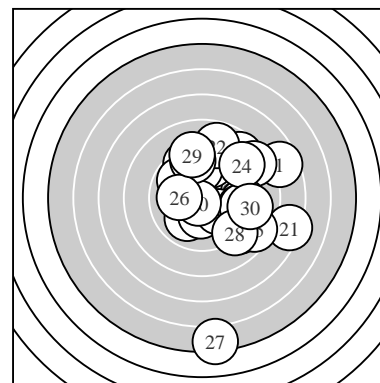

Ergebnis: **278.9** (266)  
 Serien: 95.0 98.4 85.5  
 Zähler: 9 13 5 2 0 1 0 0 0 0  
 Innenzehner: 6  
 weiteste: 1428 (27), 914 (21), 837 (1)  
 beste Teiler 63.6 (20.) 88.0 (5.) 100.8 (4.)  
 Trefferlage 1.88 mm rechts, 0.22 mm hoch  
 Streuwert 3.31, horizontal: 2.85, vertikal: 3.72

Serie 1:  
 7.6 → 10.4 \* 8.7 ↗ 10.6 \* 10.6 \*  
 9.9 → 8.5 ↗ 9.3 → 9.0 ↘ 10.4 \*  
 beste Teiler 88.0 (5.) 100.8 (4.) 138.6 (2.)  
 Trefferlage 2.79 mm rechts, 1.11 mm hoch  
 Streuwert 2.40, horizontal: 2.59, vertikal: 2.20

Serie 2:  
 10.0 ↙ 10.2 \* 10.1 ↘ 9.5 ↖ 9.6 ↑  
 9.4 → 9.8 ↘ 9.3 → 9.8 ↑ 10.7 \*  
 beste Teiler 63.6 (20.) 178.4 (12.) 209.8 (13.)  
 Trefferlage 0.42 mm rechts, 0.37 mm hoch  
 Streuwert 2.16, horizontal: 2.15, vertikal: 2.17

Serie 3:  
 7.3 → 8.8 ↑ 9.4 ↑ 8.9 ↗ 8.5 ↘  
 10.1 ← 5.2 ↓ 9.1 ↘ 9.2 ↑ 9.0 →  
 beste Teiler 225.0 (26.) 380.2 (23.) 439.3 (29.)  
 Trefferlage 2.44 mm rechts, 0.80 mm tief  
 Streuwert 4.70, horizontal: 3.36, vertikal: 5.74