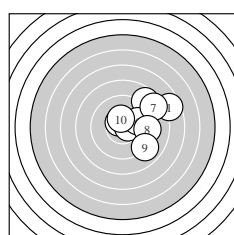

Ergebnis: **278.9** (266)  
 Serien: 95.0 98.4 85.5  
 Zähler: 9 13 5 2 0 1 0 0 0 0  
 Innenzehner: 6  
 weiteste: 1428 (27), 914 (21), 837 (1)  
 beste Teiler 63.6 (20.) 88.0 (5.) 100.8 (4.)  
 Trefferlage 1.88 mm rechts, 0.22 mm hoch  
 Streuwert 3.31, horizontal: 2.85, vertikal: 3.72

Serie 1:  
 7.6 → 10.4 \* 8.7 ↗ 10.6 \* 10.6 \*  
 9.9 → 8.5 ↗ 9.3 → 9.0 ↘ 10.4 \*  
 beste Teiler 88.0 (5.) 100.8 (4.) 138.6 (2.)  
 Trefferlage 2.79 mm rechts, 1.11 mm hoch  
 Streuwert 2.40, horizontal: 2.59, vertikal: 2.20

Serie 2:  
 10.0 ↙ 10.2 \* 10.1 ↘ 9.5 ↖ 9.6 ↑  
 9.4 → 9.8 ↘ 9.3 → 9.8 ↑ 10.7 \*  
 beste Teiler 63.6 (20.) 178.4 (12.) 209.8 (13.)  
 Trefferlage 0.42 mm rechts, 0.37 mm hoch  
 Streuwert 2.16, horizontal: 2.15, vertikal: 2.17

Serie 3:  
 7.3 → 8.8 ↑ 9.4 ↑ 8.9 ↗ 8.5 ↘  
 10.1 ← 5.2 ↓ 9.1 ↘ 9.2 ↑ 9.0 →  
 beste Teiler 225.0 (26.) 380.2 (23.) 439.3 (29.)  
 Trefferlage 2.44 mm rechts, 0.80 mm tief  
 Streuwert 4.70, horizontal: 3.36, vertikal: 5.74