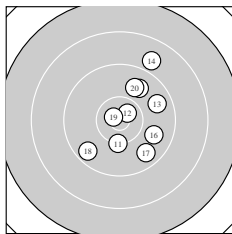

Ergebnis: **293.4** (276)
 Serien: 98.1 98.8 96.5
 Zähler: 11 15 3 1 0 0 0 0 0 0
 Innenzehner: 5
 weiteste: 2523 (22), 2130 (3), 1938 (21)
 beste Teiler 168.1 (19.) 255.5 (12.) 282.5 (4.)
 Trefferlage 2.29 mm rechts, 4.77 mm hoch
 Streuwert 6.76, horizontal: 4.59, vertikal: 8.38

Serie 1:
 10.5 * 9.4 ↑ 8.3 ↑ 10.6 * 10.1 ↗
 9.4 ↗ 10.2 ↗ 10.2 ↗ 9.5 ↗ 9.9 ↑
 beste Teiler 282.5 (4.) 346.5 (1.) 563.4 (7.)
 Trefferlage 2.36 mm rechts, 7.64 mm hoch
 Streuwert 5.08, horizontal: 3.22, vertikal: 6.42

Serie 2:
 10.2 ↓ 10.6 * 9.7 ↗ 8.9 ↗ 9.8 ↗
 9.8 ↘ 9.7 ↘ 9.6 ↗ 10.7 * 9.8 ↗
 beste Teiler 168.1 (19.) 255.5 (12.) 573.4 (11.)
 Trefferlage 3.27 mm rechts, 1.20 mm hoch
 Streuwert 6.54, horizontal: 5.35, vertikal: 7.55

Serie 3:
 8.5 ↑ 7.8 ↑ 10.3 ↓ 9.8 ↑ 9.7 ↑
 10.3 ↗ 9.9 ↘ 10.5 * 9.9 ↗ 9.8 ↗
 beste Teiler 359.7 (28.) 509.9 (26.) 514.1 (23.)
 Trefferlage 1.25 mm rechts, 5.48 mm hoch
 Streuwert 8.09, horizontal: 5.17, vertikal: 10.20