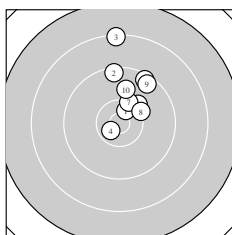

Ergebnis: **293.4** (276)
 Serien: 98.1 98.8 96.5
 Zähler: 11 15 3 1 0 0 0 0 0 0
 Innenzehner: 5
 weiteste: 2523 (22), 2130 (3), 1938 (21)
 beste Teiler 168.1 (19.) 255.5 (12.) 282.5 (4.)
 Trefferlage 2.29 mm rechts, 4.77 mm hoch
 Streuwert 6.76, horizontal: 4.59, vertikal: 8.38

Serie 1:
 10.5 * 9.4 ↑ 8.3 ↑ 10.6 * 10.1 ↗
 9.4 ↗ 10.2 ↗ 10.2 ↗ 9.5 ↗ 9.9 ↑
 beste Teiler 282.5 (4.) 346.5 (1.) 563.4 (7.)
 Trefferlage 2.36 mm rechts, 7.64 mm hoch
 Streuwert 5.08, horizontal: 3.22, vertikal: 6.42

Serie 2:
 10.2 ↓ 10.6 * 9.7 ↗ 8.9 ↗ 9.8 ↗
 9.8 ↘ 9.7 ↘ 9.6 ↗ 10.7 * 9.8 ↗
 beste Teiler 168.1 (19.) 255.5 (12.) 573.4 (11.)
 Trefferlage 3.27 mm rechts, 1.20 mm hoch
 Streuwert 6.54, horizontal: 5.35, vertikal: 7.55

Serie 3:
 8.5 ↑ 7.8 ↑ 10.3 ↓ 9.8 ↑ 9.7 ↑
 10.3 ↗ 9.9 ↘ 10.5 * 9.9 ↗ 9.8 ↗
 beste Teiler 359.7 (28.) 509.9 (26.) 514.1 (23.)
 Trefferlage 1.25 mm rechts, 5.48 mm hoch
 Streuwert 8.09, horizontal: 5.17, vertikal: 10.20