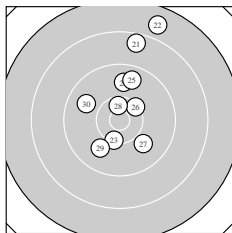

Ergebnis: **293.4** (276)
 Serien: 98.1 98.8 96.5
 Zähler: 11 15 3 1 0 0 0 0 0 0
 Innenzehner: 5
 weiteste: 2523 (22), 2130 (3), 1938 (21)
 beste Teiler 168.1 (19.) 255.5 (12.) 282.5 (4.)
 Trefferlage 2.29 mm rechts, 4.77 mm hoch
 Streuwert 6.76, horizontal: 4.59, vertikal: 8.38

Serie 1:
 10.5 * 9.4 ↑ 8.3 ↑ 10.6 * 10.1 ↗
 9.4 ↗ 10.2 ↗ 10.2 ↗ 9.5 ↗ 9.9 ↑
 beste Teiler 282.5 (4.) 346.5 (1.) 563.4 (7.)
 Trefferlage 2.36 mm rechts, 7.64 mm hoch
 Streuwert 5.08, horizontal: 3.22, vertikal: 6.42

Serie 2:
 10.2 ↓ 10.6 * 9.7 ↗ 8.9 ↗ 9.8 ↗
 9.8 ↘ 9.7 ↘ 9.6 ↗ 10.7 * 9.8 ↗
 beste Teiler 168.1 (19.) 255.5 (12.) 573.4 (11.)
 Trefferlage 3.27 mm rechts, 1.20 mm hoch
 Streuwert 6.54, horizontal: 5.35, vertikal: 7.55

Serie 3:
 8.5 ↑ 7.8 ↑ 10.3 ↓ 9.8 ↑ 9.7 ↑
 10.3 ↗ 9.9 ↘ 10.5 * 9.9 ↗ 9.8 ↗
 beste Teiler 359.7 (28.) 509.9 (26.) 514.1 (23.)
 Trefferlage 1.25 mm rechts, 5.48 mm hoch
 Streuwert 8.09, horizontal: 5.17, vertikal: 10.20