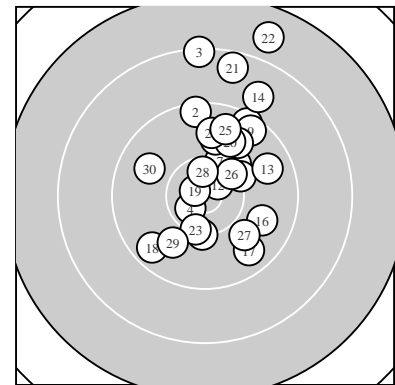

Ergebnis: **293.4** (276)
 Serien: 98.1 98.8 96.5
 Zähler: 11 15 3 1 0 0 0 0 0 0
 Innenzehner: 5
 weiteste: 2523 (22), 2130 (3), 1938 (21)
 beste Teiler 168.1 (19.) 255.5 (12.) 282.5 (4.)
 Trefferlage 2.29 mm rechts, 4.77 mm hoch
 Streuwert 6.76, horizontal: 4.59, vertikal: 8.38

Serie 1:
 10.5 * 9.4 ↑ 8.3 ↑ 10.6 * 10.1 ↗
 9.4 ↗ 10.2 ↗ 10.2 ↗ 9.5 ↗ 9.9 ↑
 beste Teiler 282.5 (4.) 346.5 (1.) 563.4 (7.)
 Trefferlage 2.36 mm rechts, 7.64 mm hoch
 Streuwert 5.08, horizontal: 3.22, vertikal: 6.42

Serie 2:
 10.2 ↓ 10.6 * 9.7 ↗ 8.9 ↗ 9.8 ↗
 9.8 ↘ 9.7 ↘ 9.6 ↗ 10.7 * 9.8 ↗
 beste Teiler 168.1 (19.) 255.5 (12.) 573.4 (11.)
 Trefferlage 3.27 mm rechts, 1.20 mm hoch
 Streuwert 6.54, horizontal: 5.35, vertikal: 7.55

Serie 3:
 8.5 ↑ 7.8 ↑ 10.3 ↓ 9.8 ↑ 9.7 ↑
 10.3 ↗ 9.9 ↘ 10.5 * 9.9 ↗ 9.8 ↗
 beste Teiler 359.7 (28.) 509.9 (26.) 514.1 (23.)
 Trefferlage 1.25 mm rechts, 5.48 mm hoch
 Streuwert 8.09, horizontal: 5.17, vertikal: 10.20