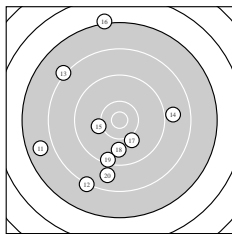

Ergebnis: **275.7** (263)
 Serien: 93.2 88.4 94.1
 Zähler: 7 11 10 2 0 0 0 0 0 0
 Innenzehner: 1
 weiteste: 3044 (16), 2560 (11), 2254 (26)
 beste Teiler 313.1 (30.) 481.6 (1.) 522.8 (25.)
 Trefferlage 2.65 mm links, 1.67 mm tief
 Streuwert 11.01, horizontal: 8.27, vertikal: 13.20

Serie 1:
 10.3 ↖ 9.8 ↘ 10.0 → 9.8 ↖ 9.0 ↓
 8.3 ↘ 8.9 → 9.6 ↑ 8.5 ↑ 9.0 ↑
 beste Teiler 481.6 (1.) 767.5 (3.) 900.9 (2.)
 Trefferlage 0.76 mm links, 6.76 mm hoch
 Streuwert 9.12, horizontal: 8.14, vertikal: 10.00

Serie 2:
 7.8 ← 8.2 ↓ 8.2 ↖ 8.9 → 10.1 ←
 7.1 ↑ 10.1 ↓ 9.8 ↓ 9.4 ↓ 8.8 ↓
 beste Teiler 666.4 (15.) 717.0 (17.) 902.4 (18.)
 Trefferlage 4.99 mm links, 2.77 mm tief
 Streuwert 13.21, horizontal: 11.04, vertikal: 15.07

Serie 3:
 10.0 ← 9.5 ↓ 8.7 ↓ 9.7 ← 10.3 ↘
 8.1 ↓ 9.5 ↓ 8.3 ↓ 9.4 ↓ 10.6 *
 beste Teiler 313.1 (30.) 522.8 (25.) 784.0 (21.)
 Trefferlage 2.20 mm links, 9.01 mm tief
 Streuwert 7.61, horizontal: 4.69, vertikal: 9.68