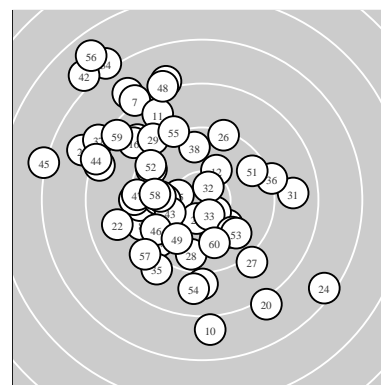

Ergebnis: **550.9** (527)
 Serien: 90.4 94.4 91.3 93.1 90.2 91.5
 Zähler: 15 23 17 4 1 0 0 0 0 0
 Innenzehner: 5
 weiteste: 3316 (56), 3123 (42), 3043 (34)
 beste Teiler 262.9 (32.) 299.6 (33.) 332.1 (30.)
 Trefferlage 5.36 mm links, 1.76 mm hoch
 Streuwert 10.68, horizontal: 10.07, vertikal: 11.25

Serie 1:
 10.0 ↙ 10.0 ↘ 10.1 ↓ 8.0 ↗ 9.0 ↓
 8.1 ↑ 8.2 ↘ 9.5 ↙ 9.5 ← 8.0 ↓
 beste Teiler 701.8 (3.) 735.9 (2.) 779.4 (1.)
 Trefferlage 5.30 mm links, 0.23 mm tief
 Streuwert 11.78, horizontal: 6.79, vertikal: 15.22

Serie 2:
 8.7 ↗ 10.2 ↗ 8.9 ↘ 10.1 ↘ 10.4 *
 8.9 ↘ 9.6 ↙ 9.4 ← 10.0 ← 8.2 ↘
 beste Teiler 438.9 (15.) 602.0 (12.) 651.2 (14.)
 Trefferlage 4.57 mm links, 1.23 mm hoch
 Streuwert 9.25, horizontal: 8.24, vertikal: 10.15

Serie 5:
 10.1 ← 7.0 ↘ 10.2 ← 8.4 ↘ 7.2 ←
 9.7 ↙ 9.5 ← 8.2 ↘ 9.9 ↙ 10.0 ←
 beste Teiler 623.0 (43.) 671.0 (41.) 761.6 (50.)
 Trefferlage 12.16 mm links, 4.43 mm hoch
 Streuwert 9.24, horizontal: 8.19, vertikal: 10.18