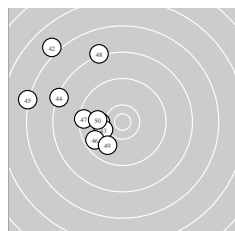

Serie 5:
10.1 ← 7.0 ↘ 10.2 ← 8.4 ↘ 7.2 ←
9.7 ↙ 9.5 ← 8.2 ↘ 9.9 ↙ 10.0 ←
beste Teiler 623.0 (43.) 671.0 (41.) 761.6 (50.)
Trefferlage 12.16 mm links, 4.43 mm hoch
Streuwert 9.24, horizontal: 8.19, vertikal: 10.18