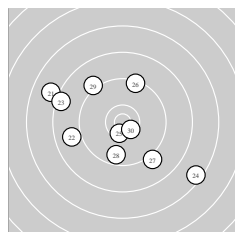

Ergebnis: **550.9** (527)
 Serien: 90.4 94.4 91.3 93.1 90.2 91.5
 Zähler: 15 23 17 4 1 0 0 0 0 0
 Innenzehner: 5
 weiteste: 3316 (56), 3123 (42), 3043 (34)
 beste Teiler 262.9 (32.) 299.6 (33.) 332.1 (30.)
 Trefferlage 5.36 mm links, 1.76 mm hoch
 Streuwert 10.68, horizontal: 10.07, vertikal: 11.25

Serie 1:
 10.0 ↙ 10.0 ↘ 10.1 ↓ 8.0 ↗ 9.0 ↓
 8.1 ↑ 8.2 ↘ 9.5 ↙ 9.5 ← 8.0 ↓
 beste Teiler 701.8 (3.) 735.9 (2.) 779.4 (1.)
 Trefferlage 5.30 mm links, 0.23 mm tief
 Streuwert 11.78, horizontal: 6.79, vertikal: 15.22

Serie 2:
 8.7 ↗ 10.2 ↗ 8.9 ↘ 10.1 ↘ 10.4 *
 8.9 ↘ 9.6 ↙ 9.4 ← 10.0 ← 8.2 ↘
 beste Teiler 438.9 (15.) 602.0 (12.) 651.2 (14.)
 Trefferlage 4.57 mm links, 1.23 mm hoch
 Streuwert 9.25, horizontal: 8.24, vertikal: 10.15

Serie 5:
 10.1 ← 7.0 ↘ 10.2 ← 8.4 ↘ 7.2 ←
 9.7 ↙ 9.5 ← 8.2 ↘ 9.9 ↙ 10.0 ←
 beste Teiler 623.0 (43.) 671.0 (41.) 761.6 (50.)
 Trefferlage 12.16 mm links, 4.43 mm hoch
 Streuwert 9.24, horizontal: 8.19, vertikal: 10.18