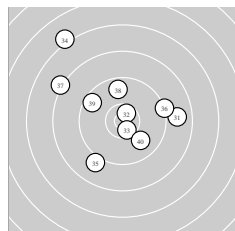

Serie 4:
8.9 → 10.6 * 10.6 * 7.1 ↘ 9.1 ↙
9.3 → 8.2 ↘ 9.7 ↑ 9.6 ↘ 10.0 ↘
beste Teiler 262.9 (32.) 299.6 (33.) 800.9 (40.)
Trefferlage 1.81 mm links, 3.73 mm hoch
Streuwert 11.06, horizontal: 11.82, vertikal: 10.25