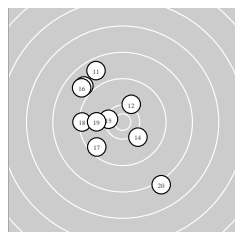

Ergebnis: **550.9** (527)
 Serien: 90.4 94.4 91.3 93.1 90.2 91.5
 Zähler: 15 23 17 4 1 0 0 0 0 0
 Innenzehner: 5
 weiteste: 3316 (56), 3123 (42), 3043 (34)
 beste Teiler 262.9 (32.) 299.6 (33.) 332.1 (30.)
 Trefferlage 5.36 mm links, 1.76 mm hoch
 Streuwert 10.68, horizontal: 10.07, vertikal: 11.25

Serie 1:
 10.0 ↙ 10.0 ↘ 10.1 ↓ 8.0 ↗ 9.0 ↓
 8.1 ↑ 8.2 ↘ 9.5 ↙ 9.5 ← 8.0 ↓
 beste Teiler 701.8 (3.) 735.9 (2.) 779.4 (1.)
 Trefferlage 5.30 mm links, 0.23 mm tief
 Streuwert 11.78, horizontal: 6.79, vertikal: 15.22

Serie 2:
 8.7 ↗ 10.2 ↗ 8.9 ↘ 10.1 ↘ 10.4 *
 8.9 ↘ 9.6 ↙ 9.4 ← 10.0 ← 8.2 ↘
 beste Teiler 438.9 (15.) 602.0 (12.) 651.2 (14.)
 Trefferlage 4.57 mm links, 1.23 mm hoch
 Streuwert 9.25, horizontal: 8.24, vertikal: 10.15

Serie 5:
 10.1 ← 7.0 ↘ 10.2 ← 8.4 ↘ 7.2 ←
 9.7 ↙ 9.5 ← 8.2 ↘ 9.9 ↙ 10.0 ←
 beste Teiler 623.0 (43.) 671.0 (41.) 761.6 (50.)
 Trefferlage 12.16 mm links, 4.43 mm hoch
 Streuwert 9.24, horizontal: 8.19, vertikal: 10.18