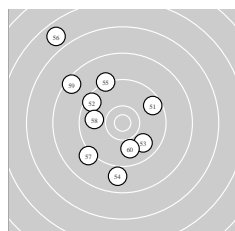

Serie 6:
9.6 ↗ 9.5 ↘ 9.9 ↘ 8.9 ↓ 9.3 ↑
6.8 ↘ 9.2 ↙ 9.9 ← 8.5 ↘ 9.9 ↓
beste Teiler 812.7 (60.) 865.6 (58.) 866.9 (53.)
Trefferlage 5.31 mm links, 2.32 mm hoch
Streuwert 11.18, horizontal: 9.38, vertikal: 12.72