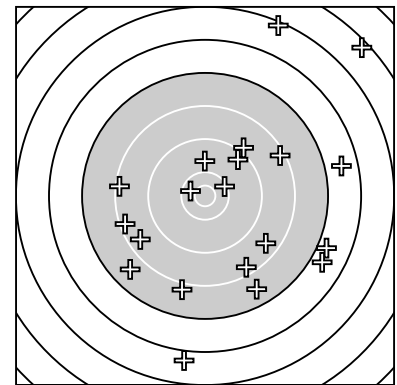

Ergebnis: **150** (159.8)
 Serien: 79 71
 Zähler: 2 3 7 3 2 2 1 0 0 0
 Innenzehner: 1
 weiteste: 5219 (11), 4485 (20), 4012 (4)
 beste Teiler 371.5 (10.) 524.1 (19.) 843.0 (7.)
 Trefferlage 6.77 mm rechts, 2.43 mm tief
 Streuwert 18.67, horizontal: 17.78, vertikal: 19.52

Serie 1:
 7.8 ↙ 8.6 ↙ 9.5 ↗ 5.9 ↓ 7.0 ↘
 8.3 ← 9.9 ↑ 8.4 ↗ 8.6 ↘ 10.5 *
 beste Teiler 371.5 (10.) 843.0 (7.) 1185.1 (3.)
 Trefferlage 0.70 mm rechts, 6.16 mm tief
 Streuwert 16.12, horizontal: 16.69, vertikal: 15.53

Serie 2:
 4.4 ↗ 9.1 ↗ 8.0 ↓ 8.4 ← 6.9 ↘
 7.7 ↘ 8.5 ↘ 6.7 → 10.3 → 5.3 ↑
 beste Teiler 524.1 (19.) 1490.5 (12.) 1992.3 (17.)
 Trefferlage 12.84 mm rechts, 1.29 mm hoch
 Streuwert 20.47, horizontal: 17.51, vertikal: 23.06