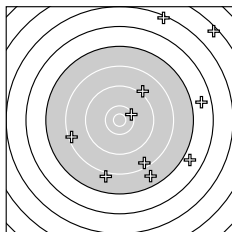

Ergebnis: **150** (159.8)
 Serien: 79 71
 Zähler: 2 3 7 3 2 2 1 0 0 0
 Innenzehner: 1
 weiteste: 5219 (11), 4485 (20), 4012 (4)
 beste Teiler 371.5 (10.) 524.1 (19.) 843.0 (7.)
 Trefferlage 6.77 mm rechts, 2.43 mm tief
 Streuwert 18.67, horizontal: 17.78, vertikal: 19.52

Serie 1:
 7.8 ↙ 8.6 ↙ 9.5 ↗ 5.9 ↓ 7.0 ↘
 8.3 ← 9.9 ↑ 8.4 ↗ 8.6 ↘ 10.5 *
 beste Teiler 371.5 (10.) 843.0 (7.) 1185.1 (3.)
 Trefferlage 0.70 mm rechts, 6.16 mm tief
 Streuwert 16.12, horizontal: 16.69, vertikal: 15.53

Serie 2:
 4.4 ↗ 9.1 ↗ 8.0 ↓ 8.4 ← 6.9 ↘
 7.7 ↘ 8.5 ↘ 6.7 → 10.3 → 5.3 ↑
 beste Teiler 524.1 (19.) 1490.5 (12.) 1992.3 (17.)
 Trefferlage 12.84 mm rechts, 1.29 mm hoch
 Streuwert 20.47, horizontal: 17.51, vertikal: 23.06