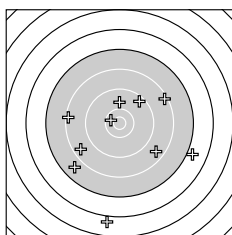

Ergebnis: **150** (159.8)
 Serien: 79 71
 Zähler: 2 3 7 3 2 2 1 0 0 0
 Innenzehner: 1
 weiteste: 5219 (11), 4485 (20), 4012 (4)
 beste Teiler 371.5 (10.) 524.1 (19.) 843.0 (7.)
 Trefferlage 6.77 mm rechts, 2.43 mm tief
 Streuwert 18.67, horizontal: 17.78, vertikal: 19.52

Serie 1:
 7.8 ↙ 8.6 ↙ 9.5 ↗ 5.9 ↓ 7.0 ↘
 8.3 ← 9.9 ↑ 8.4 ↗ 8.6 ↘ 10.5 *
 beste Teiler 371.5 (10.) 843.0 (7.) 1185.1 (3.)
 Trefferlage 0.70 mm rechts, 6.16 mm tief
 Streuwert 16.12, horizontal: 16.69, vertikal: 15.53

Serie 2:
 4.4 ↗ 9.1 ↗ 8.0 ↓ 8.4 ← 6.9 ↘
 7.7 ↘ 8.5 ↘ 6.7 → 10.3 → 5.3 ↑
 beste Teiler 524.1 (19.) 1490.5 (12.) 1992.3 (17.)
 Trefferlage 12.84 mm rechts, 1.29 mm hoch
 Streuwert 20.47, horizontal: 17.51, vertikal: 23.06