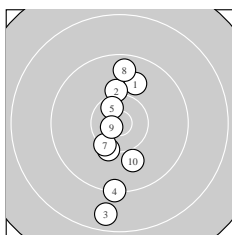

Ergebnis: **301.5** (290)
 Serien: 99.2 102.6 99.7
 Zähler: 21 8 1 0 0 0 0 0 0 0
 Innenzehner: 11
 weiteste: 1842 (3), 1354 (4), 1332 (26)
 beste Teiler 178.0 (9.) 302.8 (15.) 325.2 (19.)
 Trefferlage 1.41 mm rechts, 1.31 mm tief
 Streuwert 5.71, horizontal: 3.31, vertikal: 7.37

Serie 1:
 9.9 ↗ 10.1 ↑ 8.6 ↓ 9.3 ↓ 10.5 *
 10.2 ↘ 10.3 ↙ 9.6 ↑ 10.7 * 10.0 ↓
 beste Teiler 178.0 (9.) 344.8 (5.) 521.7 (7.)
 Trefferlage 0.59 mm links, 2.14 mm tief
 Streuwert 6.84, horizontal: 2.16, vertikal: 9.43

Serie 2:
 10.0 ↙ 10.4 * 9.7 ↘ 10.4 * 10.6 *
 10.4 * 10.2 ↑ 10.4 * 10.5 * 10.0 ↘
 beste Teiler 302.8 (15.) 325.2 (19.) 402.5 (16.)
 Trefferlage 1.82 mm rechts, 1.61 mm tief
 Streuwert 4.05, horizontal: 4.04, vertikal: 4.06

Serie 3:
 10.5 * 10.4 * 9.5 ↗ 10.1 ↓ 10.1 ↓
 9.3 ↑ 10.5 * 9.7 ↑ 9.4 ↓ 10.2 →
 beste Teiler 340.2 (21.) 378.8 (27.) 466.3 (22.)
 Trefferlage 3.02 mm rechts, 0.18 mm tief
 Streuwert 6.09, horizontal: 2.58, vertikal: 8.21