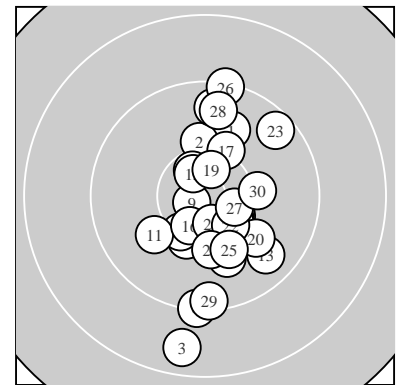

Ergebnis: **301.5** (290)
 Serien: 99.2 102.6 99.7
 Zähler: 21 8 1 0 0 0 0 0 0 0
 Innenzehner: 11
 weiteste: 1842 (3), 1354 (4), 1332 (26)
 beste Teiler 178.0 (9.) 302.8 (15.) 325.2 (19.)
 Trefferlage 1.41 mm rechts, 1.31 mm tief
 Streuwert 5.71, horizontal: 3.31, vertikal: 7.37

Serie 1:
 9.9 ↗ 10.1 ↑ 8.6 ↓ 9.3 ↓ 10.5 *
 10.2 ↘ 10.3 ↙ 9.6 ↑ 10.7 * 10.0 ↓
 beste Teiler 178.0 (9.) 344.8 (5.) 521.7 (7.)
 Trefferlage 0.59 mm links, 2.14 mm tief
 Streuwert 6.84, horizontal: 2.16, vertikal: 9.43

Serie 2:
 10.0 ↙ 10.4 * 9.7 ↘ 10.4 * 10.6 *
 10.4 * 10.2 ↑ 10.4 * 10.5 * 10.0 ↘
 beste Teiler 302.8 (15.) 325.2 (19.) 402.5 (16.)
 Trefferlage 1.82 mm rechts, 1.61 mm tief
 Streuwert 4.05, horizontal: 4.04, vertikal: 4.06

Serie 3:
 10.5 * 10.4 * 9.5 ↗ 10.1 ↓ 10.1 ↓
 9.3 ↑ 10.5 * 9.7 ↑ 9.4 ↓ 10.2 →
 beste Teiler 340.2 (21.) 378.8 (27.) 466.3 (22.)
 Trefferlage 3.02 mm rechts, 0.18 mm tief
 Streuwert 6.09, horizontal: 2.58, vertikal: 8.21