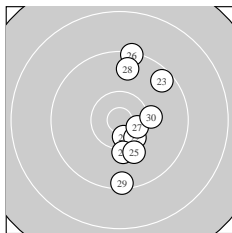

Ergebnis: **301.5** (290)
 Serien: 99.2 102.6 99.7
 Zähler: 21 8 1 0 0 0 0 0 0 0
 Innenzehner: 11
 weiteste: 1842 (3), 1354 (4), 1332 (26)
 beste Teiler 178.0 (9.) 302.8 (15.) 325.2 (19.)
 Trefferlage 1.41 mm rechts, 1.31 mm tief
 Streuwert 5.71, horizontal: 3.31, vertikal: 7.37

Serie 1:
 9.9 ↗ 10.1 ↑ 8.6 ↓ 9.3 ↓ 10.5 *
 10.2 ↘ 10.3 ↙ 9.6 ↑ 10.7 * 10.0 ↓
 beste Teiler 178.0 (9.) 344.8 (5.) 521.7 (7.)
 Trefferlage 0.59 mm links, 2.14 mm tief
 Streuwert 6.84, horizontal: 2.16, vertikal: 9.43

Serie 2:
 10.0 ↙ 10.4 * 9.7 ↘ 10.4 * 10.6 *
 10.4 * 10.2 ↑ 10.4 * 10.5 * 10.0 ↘
 beste Teiler 302.8 (15.) 325.2 (19.) 402.5 (16.)
 Trefferlage 1.82 mm rechts, 1.61 mm tief
 Streuwert 4.05, horizontal: 4.04, vertikal: 4.06

Serie 3:
 10.5 * 10.4 * 9.5 ↗ 10.1 ↓ 10.1 ↓
 9.3 ↑ 10.5 * 9.7 ↑ 9.4 ↓ 10.2 →
 beste Teiler 340.2 (21.) 378.8 (27.) 466.3 (22.)
 Trefferlage 3.02 mm rechts, 0.18 mm tief
 Streuwert 6.09, horizontal: 2.58, vertikal: 8.21