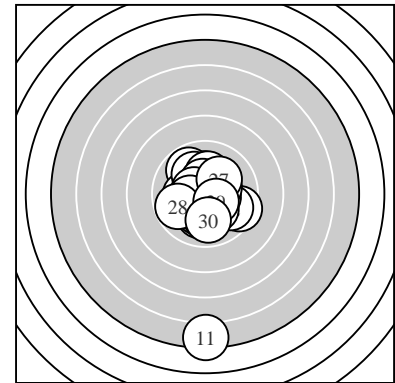

Ergebnis: **302.1** (290)  
 Serien: 102.1 97.5 102.5  
 Zähler: 24 5 0 0 0 1 0 0 0 0  
 Innenzehner: 20  
 weiteste: 1421 (11), 370 (2), 295 (28)  
 beste Teiler 47.2 (19.) 71.5 (7.) 89.0 (6.)  
 Trefferlage 0.09 mm rechts, 0.66 mm tief  
 Streuwert 2.27, horizontal: 1.26, vertikal: 2.95

Serie 1:  
 10.1 ↓                      9.5 →                      10.2 \*                      10.3 \*                      10.5 \*  
 10.6 \*                      10.7 \*                      9.8 ↖                      10.2 \*                      10.2 \*  
 beste Teiler 71.5 (7.) 89.0 (6.) 121.6 (5.)  
 Trefferlage 0.01 mm rechts, 0.29 mm hoch  
 Streuwert 1.53, horizontal: 1.45, vertikal: 1.60

Serie 2:  
 5.3 ↓                      9.8 →                      10.2 \*                      10.2 \*                      10.1 ↖  
 10.2 \*                      10.5 \*                      10.0 ↓                      10.8 \*                      10.4 \*  
 beste Teiler 47.2 (19.) 125.1 (17.) 133.4 (20.)  
 Trefferlage 0.38 mm rechts, 1.64 mm tief  
 Streuwert 3.39, horizontal: 1.03, vertikal: 4.68

Serie 3:  
 10.5 \*                      10.3 \*                      10.2 \*                      10.6 \*                      10.4 \*  
 10.3 \*                      10.1 ↗                      9.8 ↙                      10.4 \*                      9.9 ↓  
 beste Teiler 90.4 (24.) 115.1 (21.) 131.7 (29.)  
 Trefferlage 0.09 mm links, 0.64 mm tief  
 Streuwert 1.28, horizontal: 1.34, vertikal: 1.22