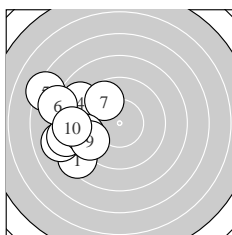

Ergebnis: **280.3** (266)
 Serien: 86.3 100.4 93.6
 Zähler: 8 12 8 2 0 0 0 0 0 0
 Innenzehner: 4
 weiteste: 922 (5), 803 (27), 738 (6)
 beste Teiler 78.3 (17.) 79.4 (15.) 173.2 (22.)
 Trefferlage 2.84 mm links, 0.01 mm hoch
 Streuwert 2.53, horizontal: 2.96, vertikal: 2.03

Serie 1:
 8.4 ↙ 8.1 ← 8.4 ← 8.9 ↘ 7.3 ↘
 8.0 ↖ 9.7 ↗ 9.3 ← 9.4 ↙ 8.8 ←
 beste Teiler 310.0 (7.) 393.4 (9.) 416.3 (8.)
 Trefferlage 5.23 mm links, 0.06 mm tief
 Streuwert 2.28, horizontal: 1.97, vertikal: 2.56

Serie 2:
 10.2 * 9.7 → 10.0 ← 10.0 ↙ 10.6 *
 10.0 ← 10.6 * 9.8 ↘ 10.0 ↘ 9.5 ↙
 beste Teiler 78.3 (17.) 79.4 (15.) 188.6 (11.)
 Trefferlage 1.07 mm links, 0.13 mm tief
 Streuwert 1.60, horizontal: 1.74, vertikal: 1.44

Serie 3:
 9.7 ← 10.3 * 8.8 ← 8.8 ↘ 9.7 ↗
 9.6 ← 7.7 ← 9.7 ↗ 9.4 ↙ 9.9 ↗
 beste Teiler 173.2 (22.) 251.4 (30.) 314.1 (28.)
 Trefferlage 2.23 mm links, 0.23 mm hoch
 Streuwert 2.79, horizontal: 3.32, vertikal: 2.12