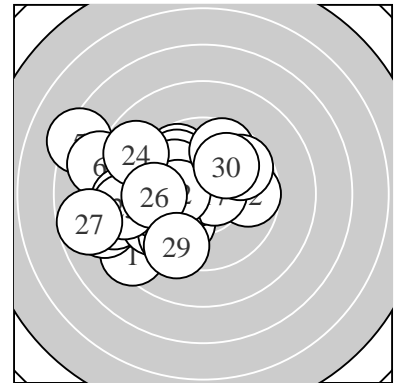

Ergebnis: **280.3** (266)
 Serien: 86.3 100.4 93.6
 Zähler: 8 12 8 2 0 0 0 0 0 0
 Innenzehner: 4
 weiteste: 922 (5), 803 (27), 738 (6)
 beste Teiler 78.3 (17.) 79.4 (15.) 173.2 (22.)
 Trefferlage 2.84 mm links, 0.01 mm hoch
 Streuwert 2.53, horizontal: 2.96, vertikal: 2.03

Serie 1:
 8.4 ↙ 8.1 ← 8.4 ← 8.9 ↘ 7.3 ↘
 8.0 ↖ 9.7 ↗ 9.3 ← 9.4 ↙ 8.8 ←
 beste Teiler 310.0 (7.) 393.4 (9.) 416.3 (8.)
 Trefferlage 5.23 mm links, 0.06 mm tief
 Streuwert 2.28, horizontal: 1.97, vertikal: 2.56

Serie 2:
 10.2 * 9.7 → 10.0 ← 10.0 ↙ 10.6 *
 10.0 ← 10.6 * 9.8 ↘ 10.0 ↘ 9.5 ↙
 beste Teiler 78.3 (17.) 79.4 (15.) 188.6 (11.)
 Trefferlage 1.07 mm links, 0.13 mm tief
 Streuwert 1.60, horizontal: 1.74, vertikal: 1.44

Serie 3:
 9.7 ← 10.3 * 8.8 ← 8.8 ↘ 9.7 ↗
 9.6 ← 7.7 ← 9.7 ↗ 9.4 ↙ 9.9 ↗
 beste Teiler 173.2 (22.) 251.4 (30.) 314.1 (28.)
 Trefferlage 2.23 mm links, 0.23 mm hoch
 Streuwert 2.79, horizontal: 3.32, vertikal: 2.12