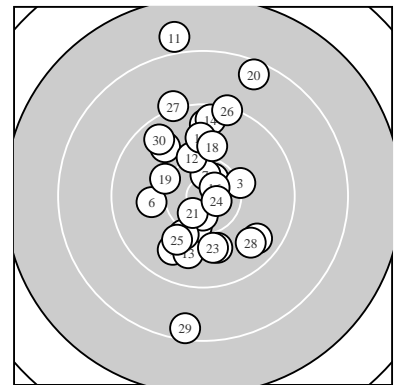

Ergebnis: **295.5** (281)
 Serien: 101.5 96.8 97.2
 Zähler: 15 12 2 1 0 0 0 0 0 0
 Innenzehner: 7
 weiteste: 2424 (11), 2003 (29), 1975 (20)
 beste Teiler 213.2 (16.) 217.1 (24.) 295.0 (5.)
 Trefferlage 0.37 mm links, 1.67 mm hoch
 Streuwert 7.30, horizontal: 4.17, vertikal: 9.45

Serie 1:
 10.4 * 10.6 * 10.2 → 9.9 ↓ 10.6 *
 10.0 ← 10.6 * 9.8 ↖ 9.8 ↙ 9.6 ↑
 beste Teiler 295.0 (5.) 303.0 (2.) 318.0 (7.)
 Trefferlage 0.90 mm links, 0.14 mm hoch
 Streuwert 5.21, horizontal: 4.00, vertikal: 6.19

Serie 2:
 7.9 ↑ 10.2 ↑ 9.8 ↓ 9.5 ↑ 9.9 ↑
 10.7 * 10.1 ↙ 10.0 ↑ 10.2 ↘ 8.5 ↑
 beste Teiler 213.2 (16.) 601.8 (12.) 625.6 (19.)
 Trefferlage 0.53 mm links, 6.49 mm hoch
 Streuwert 7.53, horizontal: 3.78, vertikal: 9.96

Serie 3:
 10.6 * 9.7 ↘ 10.0 ↓ 10.7 * 10.0 ↙
 9.3 ↑ 9.2 ↑ 9.7 ↘ 8.4 ↓ 9.6 ↘
 beste Teiler 217.1 (24.) 299.2 (21.) 764.0 (25.)
 Trefferlage 0.31 mm rechts, 1.61 mm tief
 Streuwert 8.20, horizontal: 4.98, vertikal: 10.47