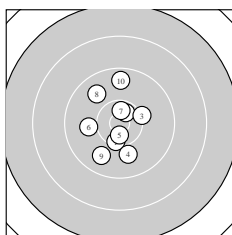

Ergebnis: **295.5** (281)
 Serien: 101.5 96.8 97.2
 Zähler: 15 12 2 1 0 0 0 0 0 0
 Innenzehner: 7
 weiteste: 2424 (11), 2003 (29), 1975 (20)
 beste Teiler 213.2 (16.) 217.1 (24.) 295.0 (5.)
 Trefferlage 0.37 mm links, 1.67 mm hoch
 Streuwert 7.30, horizontal: 4.17, vertikal: 9.45

Serie 1:
 10.4 * 10.6 * 10.2 → 9.9 ↓ 10.6 *
 10.0 ← 10.6 * 9.8 ↖ 9.8 ↙ 9.6 ↑
 beste Teiler 295.0 (5.) 303.0 (2.) 318.0 (7.)
 Trefferlage 0.90 mm links, 0.14 mm hoch
 Streuwert 5.21, horizontal: 4.00, vertikal: 6.19

Serie 2:
 7.9 ↑ 10.2 ↑ 9.8 ↓ 9.5 ↑ 9.9 ↑
 10.7 * 10.1 ↙ 10.0 ↑ 10.2 ↘ 8.5 ↑
 beste Teiler 213.2 (16.) 601.8 (12.) 625.6 (19.)
 Trefferlage 0.53 mm links, 6.49 mm hoch
 Streuwert 7.53, horizontal: 3.78, vertikal: 9.96

Serie 3:
 10.6 * 9.7 ↘ 10.0 ↓ 10.7 * 10.0 ↙
 9.3 ↑ 9.2 ↑ 9.7 ↘ 8.4 ↓ 9.6 ↘
 beste Teiler 217.1 (24.) 299.2 (21.) 764.0 (25.)
 Trefferlage 0.31 mm rechts, 1.61 mm tief
 Streuwert 8.20, horizontal: 4.98, vertikal: 10.47