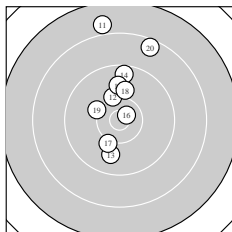

Ergebnis: **295.5** (281)
 Serien: 101.5 96.8 97.2
 Zähler: 15 12 2 1 0 0 0 0 0 0
 Innenzehner: 7
 weiteste: 2424 (11), 2003 (29), 1975 (20)
 beste Teiler 213.2 (16.) 217.1 (24.) 295.0 (5.)
 Trefferlage 0.37 mm links, 1.67 mm hoch
 Streuwert 7.30, horizontal: 4.17, vertikal: 9.45

Serie 1:
 10.4 * 10.6 * 10.2 → 9.9 ↓ 10.6 *
 10.0 ← 10.6 * 9.8 ↖ 9.8 ↙ 9.6 ↑
 beste Teiler 295.0 (5.) 303.0 (2.) 318.0 (7.)
 Trefferlage 0.90 mm links, 0.14 mm hoch
 Streuwert 5.21, horizontal: 4.00, vertikal: 6.19

Serie 2:
 7.9 ↑ 10.2 ↑ 9.8 ↓ 9.5 ↑ 9.9 ↑
 10.7 * 10.1 ↙ 10.0 ↑ 10.2 ↘ 8.5 ↑
 beste Teiler 213.2 (16.) 601.8 (12.) 625.6 (19.)
 Trefferlage 0.53 mm links, 6.49 mm hoch
 Streuwert 7.53, horizontal: 3.78, vertikal: 9.96

Serie 3:
 10.6 * 9.7 ↘ 10.0 ↓ 10.7 * 10.0 ↙
 9.3 ↑ 9.2 ↑ 9.7 ↘ 8.4 ↓ 9.6 ↘
 beste Teiler 217.1 (24.) 299.2 (21.) 764.0 (25.)
 Trefferlage 0.31 mm rechts, 1.61 mm tief
 Streuwert 8.20, horizontal: 4.98, vertikal: 10.47