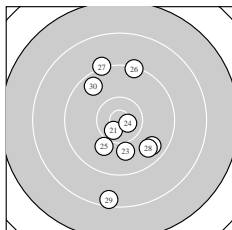

Ergebnis: **295.5** (281)
 Serien: 101.5 96.8 97.2
 Zähler: 15 12 2 1 0 0 0 0 0 0
 Innenzehner: 7
 weiteste: 2424 (11), 2003 (29), 1975 (20)
 beste Teiler 213.2 (16.) 217.1 (24.) 295.0 (5.)
 Trefferlage 0.37 mm links, 1.67 mm hoch
 Streuwert 7.30, horizontal: 4.17, vertikal: 9.45

Serie 1:
 10.4 * 10.6 * 10.2 → 9.9 ↓ 10.6 *
 10.0 ← 10.6 * 9.8 ↖ 9.8 ↙ 9.6 ↑
 beste Teiler 295.0 (5.) 303.0 (2.) 318.0 (7.)
 Trefferlage 0.90 mm links, 0.14 mm hoch
 Streuwert 5.21, horizontal: 4.00, vertikal: 6.19

Serie 2:
 7.9 ↑ 10.2 ↑ 9.8 ↓ 9.5 ↑ 9.9 ↑
 10.7 * 10.1 ↙ 10.0 ↑ 10.2 ↘ 8.5 ↑
 beste Teiler 213.2 (16.) 601.8 (12.) 625.6 (19.)
 Trefferlage 0.53 mm links, 6.49 mm hoch
 Streuwert 7.53, horizontal: 3.78, vertikal: 9.96

Serie 3:
 10.6 * 9.7 ↘ 10.0 ↓ 10.7 * 10.0 ↙
 9.3 ↑ 9.2 ↑ 9.7 ↘ 8.4 ↓ 9.6 ↘
 beste Teiler 217.1 (24.) 299.2 (21.) 764.0 (25.)
 Trefferlage 0.31 mm rechts, 1.61 mm tief
 Streuwert 8.20, horizontal: 4.98, vertikal: 10.47