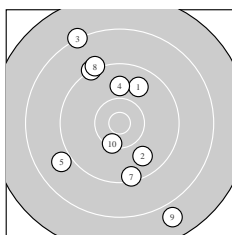

Ergebnis: **286.0** (271)
 Serien: 92.5 96.0 97.5
 Zähler: 9 14 6 1 0 0 0 0 0 0
 Innenzehner: 2
 weiteste: 2492 (9), 2193 (3), 1937 (13)
 beste Teiler 296.7 (29.) 337.9 (26.) 500.2 (10.)
 Trefferlage 0.68 mm links, 0.15 mm hoch
 Streuwert 9.01, horizontal: 5.73, vertikal: 11.39

Serie 1:
 9.8 ↗ 9.8 ↘ 8.2 ↖ 9.9 ↑ 8.9 ↙
 9.2 ↘ 9.4 ↓ 9.2 ↖ 7.8 ↓ 10.3 ↓
 beste Teiler 500.2 (10.) 860.0 (4.) 927.1 (2.)
 Trefferlage 1.26 mm links, 0.68 mm hoch
 Streuwert 10.99, horizontal: 7.77, vertikal: 13.47

Serie 2:
 9.9 ↖ 9.8 ↑ 8.5 ↓ 10.3 ↑ 9.7 ↓
 10.1 ↖ 10.0 ↗ 8.9 ↓ 10.2 ↖ 8.6 ↓
 beste Teiler 534.7 (14.) 634.2 (19.) 706.1 (16.)
 Trefferlage 0.43 mm rechts, 3.48 mm tief
 Streuwert 8.48, horizontal: 5.22, vertikal: 10.80

Serie 3:
 10.1 ↖ 9.3 ↑ 9.3 ↑ 9.4 ↓ 10.2 ↗
 10.5 * 8.8 ↑ 9.5 ↓ 10.6 * 9.8 ↖
 beste Teiler 296.7 (29.) 337.9 (26.) 566.3 (25.)
 Trefferlage 1.22 mm links, 3.26 mm hoch
 Streuwert 7.42, horizontal: 4.00, vertikal: 9.70