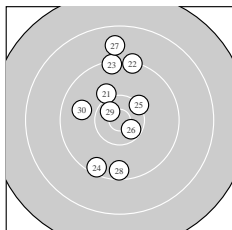

Ergebnis: **286.0** (271)
 Serien: 92.5 96.0 97.5
 Zähler: 9 14 6 1 0 0 0 0 0 0
 Innenzehner: 2
 weiteste: 2492 (9), 2193 (3), 1937 (13)
 beste Teiler 296.7 (29.) 337.9 (26.) 500.2 (10.)
 Trefferlage 0.68 mm links, 0.15 mm hoch
 Streuwert 9.01, horizontal: 5.73, vertikal: 11.39

Serie 1:
 9.8 ↗ 9.8 ↘ 8.2 ↖ 9.9 ↑ 8.9 ↙
 9.2 ↘ 9.4 ↓ 9.2 ↖ 7.8 ↓ 10.3 ↓
 beste Teiler 500.2 (10.) 860.0 (4.) 927.1 (2.)
 Trefferlage 1.26 mm links, 0.68 mm hoch
 Streuwert 10.99, horizontal: 7.77, vertikal: 13.47

Serie 2:
 9.9 ↖ 9.8 ↑ 8.5 ↓ 10.3 ↑ 9.7 ↓
 10.1 ↖ 10.0 ↗ 8.9 ↓ 10.2 ↖ 8.6 ↓
 beste Teiler 534.7 (14.) 634.2 (19.) 706.1 (16.)
 Trefferlage 0.43 mm rechts, 3.48 mm tief
 Streuwert 8.48, horizontal: 5.22, vertikal: 10.80

Serie 3:
 10.1 ↖ 9.3 ↑ 9.3 ↑ 9.4 ↓ 10.2 ↗
 10.5 * 8.8 ↑ 9.5 ↓ 10.6 * 9.8 ↖
 beste Teiler 296.7 (29.) 337.9 (26.) 566.3 (25.)
 Trefferlage 1.22 mm links, 3.26 mm hoch
 Streuwert 7.42, horizontal: 4.00, vertikal: 9.70