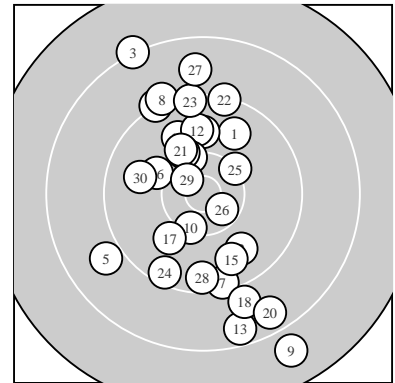

Ergebnis: **286.0** (271)
 Serien: 92.5 96.0 97.5
 Zähler: 9 14 6 1 0 0 0 0 0 0
 Innenzehner: 2
 weiteste: 2492 (9), 2193 (3), 1937 (13)
 beste Teiler 296.7 (29.) 337.9 (26.) 500.2 (10.)
 Trefferlage 0.68 mm links, 0.15 mm hoch
 Streuwert 9.01, horizontal: 5.73, vertikal: 11.39

Serie 1:
 9.8 ↗ 9.8 ↘ 8.2 ↖ 9.9 ↑ 8.9 ↙
 9.2 ↘ 9.4 ↓ 9.2 ↖ 7.8 ↓ 10.3 ↓
 beste Teiler 500.2 (10.) 860.0 (4.) 927.1 (2.)
 Trefferlage 1.26 mm links, 0.68 mm hoch
 Streuwert 10.99, horizontal: 7.77, vertikal: 13.47

Serie 2:
 9.9 ↖ 9.8 ↑ 8.5 ↓ 10.3 ↑ 9.7 ↓
 10.1 ↖ 10.0 ↗ 8.9 ↓ 10.2 ↖ 8.6 ↓
 beste Teiler 534.7 (14.) 634.2 (19.) 706.1 (16.)
 Trefferlage 0.43 mm rechts, 3.48 mm tief
 Streuwert 8.48, horizontal: 5.22, vertikal: 10.80

Serie 3:
 10.1 ↖ 9.3 ↑ 9.3 ↑ 9.4 ↓ 10.2 ↗
 10.5 * 8.8 ↑ 9.5 ↓ 10.6 * 9.8 ↖
 beste Teiler 296.7 (29.) 337.9 (26.) 566.3 (25.)
 Trefferlage 1.22 mm links, 3.26 mm hoch
 Streuwert 7.42, horizontal: 4.00, vertikal: 9.70