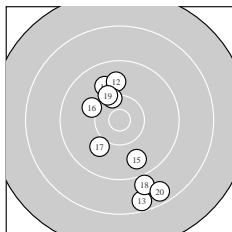

Ergebnis: **286.0** (271)
 Serien: 92.5 96.0 97.5
 Zähler: 9 14 6 1 0 0 0 0 0 0
 Innenzehner: 2
 weiteste: 2492 (9), 2193 (3), 1937 (13)
 beste Teiler 296.7 (29.) 337.9 (26.) 500.2 (10.)
 Trefferlage 0.68 mm links, 0.15 mm hoch
 Streuwert 9.01, horizontal: 5.73, vertikal: 11.39

Serie 1:
 9.8 ↗ 9.8 ↘ 8.2 ↖ 9.9 ↑ 8.9 ↙
 9.2 ↘ 9.4 ↓ 9.2 ↖ 7.8 ↓ 10.3 ↓
 beste Teiler 500.2 (10.) 860.0 (4.) 927.1 (2.)
 Trefferlage 1.26 mm links, 0.68 mm hoch
 Streuwert 10.99, horizontal: 7.77, vertikal: 13.47

Serie 2:
 9.9 ↖ 9.8 ↑ 8.5 ↓ 10.3 ↑ 9.7 ↓
 10.1 ↖ 10.0 ↗ 8.9 ↓ 10.2 ↖ 8.6 ↓
 beste Teiler 534.7 (14.) 634.2 (19.) 706.1 (16.)
 Trefferlage 0.43 mm rechts, 3.48 mm tief
 Streuwert 8.48, horizontal: 5.22, vertikal: 10.80

Serie 3:
 10.1 ↖ 9.3 ↑ 9.3 ↑ 9.4 ↓ 10.2 ↗
 10.5 * 8.8 ↑ 9.5 ↓ 10.6 * 9.8 ↖
 beste Teiler 296.7 (29.) 337.9 (26.) 566.3 (25.)
 Trefferlage 1.22 mm links, 3.26 mm hoch
 Streuwert 7.42, horizontal: 4.00, vertikal: 9.70