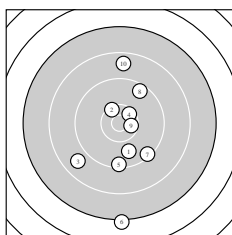

Ergebnis: **286.1** (273)
 Serien: 93.8 97.3 95.0
 Zähler: 13 8 8 1 0 0 0 0 0 0
 Innenzehner: 7
 weiteste: 3046 (6), 2323 (21), 2022 (24)
 beste Teiler 199.9 (15.) 264.0 (20.) 304.1 (11.)
 Trefferlage 0.64 mm rechts, 3.02 mm tief
 Streuwert 9.37, horizontal: 4.16, vertikal: 12.58

Serie 1:
 9.8 ↘ 10.4 ↖ 8.8 ↙ 10.4 * 9.4 ↓
 7.1 ↓ 9.3 ↘ 9.5 ↗ 10.5 * 8.6 ↑
 beste Teiler 361.6 (9.) 408.8 (4.) 479.2 (2.)
 Trefferlage 1.05 mm rechts, 3.84 mm tief
 Streuwert 10.56, horizontal: 5.81, vertikal: 13.76

Serie 2:
 10.6 * 8.4 ↓ 9.8 ↑ 8.9 ↓ 10.7 *
 9.1 ↖ 10.0 ↓ 10.5 * 8.7 ↓ 10.6 *
 beste Teiler 199.9 (15.) 264.0 (20.) 304.1 (11.)
 Trefferlage 0.32 mm rechts, 2.83 mm tief
 Streuwert 8.58, horizontal: 3.38, vertikal: 11.65

Serie 3:
 8.0 ↓ 10.2 ↙ 8.6 ↑ 8.4 ↓ 9.7 ↓
 10.3 ↗ 10.3 ↓ 10.4 * 10.1 ↗ 9.0 ↖
 beste Teiler 441.1 (28.) 499.0 (27.) 539.8 (26.)
 Trefferlage 0.56 mm rechts, 2.40 mm tief
 Streuwert 9.84, horizontal: 3.23, vertikal: 13.54