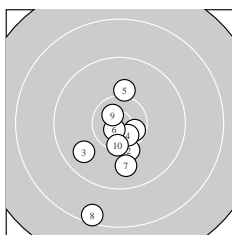

Ergebnis: **302.5** (288)
 Serien: 101.2 99.8 101.5
 Zähler: 20 8 2 0 0 0 0 0 0 0
 Innenzehner: 12
 weiteste: 2004 (8), 1839 (17), 1379 (24)
 beste Teiler 67.6 (21.) 139.2 (22.) 172.5 (6.)
 Trefferlage 0.20 mm rechts, 3.77 mm tief
 Streuwert 5.32, horizontal: 4.16, vertikal: 6.26

Serie 1:
 10.5 * 10.2 ↓ 9.8 ↙ 10.6 * 10.1 ↑
 10.7 * 9.8 ↓ 8.4 ↓ 10.7 * 10.4 *
 beste Teiler 172.5 (6.) 223.4 (9.) 307.1 (4.)
 Trefferlage 0.69 mm links, 4.10 mm tief
 Streuwert 5.45, horizontal: 3.45, vertikal: 6.90

Serie 2:
 9.4 ↘ 10.2 ↙ 10.2 ↙ 10.0 ↘ 10.2 →
 10.4 * 8.7 ↓ 10.4 * 10.6 * 9.7 →
 beste Teiler 289.8 (19.) 413.2 (16.) 469.2 (18.)
 Trefferlage 2.79 mm rechts, 4.01 mm tief
 Streuwert 5.56, horizontal: 4.81, vertikal: 6.22

Serie 3:
 10.9 * 10.8 * 10.4 * 9.2 ↓ 9.9 ↓
 9.6 ↑ 10.5 * 10.2 ↓ 9.7 ↙ 10.3 ↓
 beste Teiler 67.6 (21.) 139.2 (22.) 367.0 (27.)
 Trefferlage 1.47 mm links, 3.21 mm tief
 Streuwert 4.94, horizontal: 3.07, vertikal: 6.27