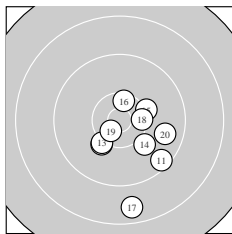

Ergebnis: **302.5** (288)
 Serien: 101.2 99.8 101.5
 Zähler: 20 8 2 0 0 0 0 0 0 0
 Innenzehner: 12
 weiteste: 2004 (8), 1839 (17), 1379 (24)
 beste Teiler 67.6 (21.) 139.2 (22.) 172.5 (6.)
 Trefferlage 0.20 mm rechts, 3.77 mm tief
 Streuwert 5.32, horizontal: 4.16, vertikal: 6.26

Serie 1:
 10.5 * 10.2 ↓ 9.8 ↙ 10.6 * 10.1 ↑
 10.7 * 9.8 ↓ 8.4 ↓ 10.7 * 10.4 *
 beste Teiler 172.5 (6.) 223.4 (9.) 307.1 (4.)
 Trefferlage 0.69 mm links, 4.10 mm tief
 Streuwert 5.45, horizontal: 3.45, vertikal: 6.90

Serie 2:
 9.4 ↘ 10.2 ↙ 10.2 ↙ 10.0 ↘ 10.2 →
 10.4 * 8.7 ↓ 10.4 * 10.6 * 9.7 →
 beste Teiler 289.8 (19.) 413.2 (16.) 469.2 (18.)
 Trefferlage 2.79 mm rechts, 4.01 mm tief
 Streuwert 5.56, horizontal: 4.81, vertikal: 6.22

Serie 3:
 10.9 * 10.8 * 10.4 * 9.2 ↓ 9.9 ↓
 9.6 ↑ 10.5 * 10.2 ↓ 9.7 ↙ 10.3 ↓
 beste Teiler 67.6 (21.) 139.2 (22.) 367.0 (27.)
 Trefferlage 1.47 mm links, 3.21 mm tief
 Streuwert 4.94, horizontal: 3.07, vertikal: 6.27