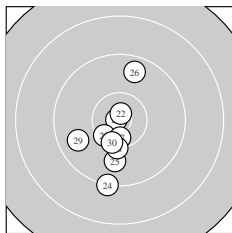

Ergebnis: **302.5** (288)
 Serien: 101.2 99.8 101.5
 Zähler: 20 8 2 0 0 0 0 0 0 0
 Innenzehner: 12
 weiteste: 2004 (8), 1839 (17), 1379 (24)
 beste Teiler 67.6 (21.) 139.2 (22.) 172.5 (6.)
 Trefferlage 0.20 mm rechts, 3.77 mm tief
 Streuwert 5.32, horizontal: 4.16, vertikal: 6.26

Serie 1:
 10.5 * 10.2 ↓ 9.8 ↙ 10.6 * 10.1 ↑
 10.7 * 9.8 ↓ 8.4 ↓ 10.7 * 10.4 *
 beste Teiler 172.5 (6.) 223.4 (9.) 307.1 (4.)
 Trefferlage 0.69 mm links, 4.10 mm tief
 Streuwert 5.45, horizontal: 3.45, vertikal: 6.90

Serie 2:
 9.4 ↘ 10.2 ↙ 10.2 ↙ 10.0 ↘ 10.2 →
 10.4 * 8.7 ↓ 10.4 * 10.6 * 9.7 →
 beste Teiler 289.8 (19.) 413.2 (16.) 469.2 (18.)
 Trefferlage 2.79 mm rechts, 4.01 mm tief
 Streuwert 5.56, horizontal: 4.81, vertikal: 6.22

Serie 3:
 10.9 * 10.8 * 10.4 * 9.2 ↓ 9.9 ↓
 9.6 ↑ 10.5 * 10.2 ↓ 9.7 ↙ 10.3 ↓
 beste Teiler 67.6 (21.) 139.2 (22.) 367.0 (27.)
 Trefferlage 1.47 mm links, 3.21 mm tief
 Streuwert 4.94, horizontal: 3.07, vertikal: 6.27