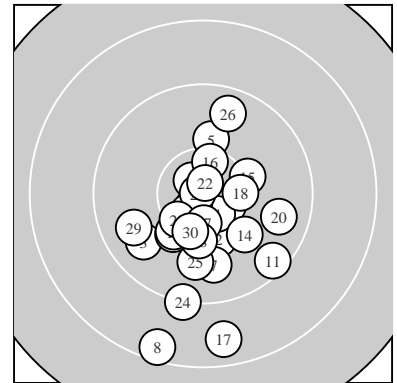

Ergebnis: **302.5** (288)
 Serien: 101.2 99.8 101.5
 Zähler: 20 8 2 0 0 0 0 0 0 0
 Innenzehner: 12
 weiteste: 2004 (8), 1839 (17), 1379 (24)
 beste Teiler 67.6 (21.) 139.2 (22.) 172.5 (6.)
 Trefferlage 0.20 mm rechts, 3.77 mm tief
 Streuwert 5.32, horizontal: 4.16, vertikal: 6.26

Serie 1:
 10.5 * 10.2 ↓ 9.8 ↙ 10.6 * 10.1 ↑
 10.7 * 9.8 ↓ 8.4 ↓ 10.7 * 10.4 *
 beste Teiler 172.5 (6.) 223.4 (9.) 307.1 (4.)
 Trefferlage 0.69 mm links, 4.10 mm tief
 Streuwert 5.45, horizontal: 3.45, vertikal: 6.90

Serie 2:
 9.4 ↘ 10.2 ↙ 10.2 ↙ 10.0 ↘ 10.2 →
 10.4 * 8.7 ↓ 10.4 * 10.6 * 9.7 →
 beste Teiler 289.8 (19.) 413.2 (16.) 469.2 (18.)
 Trefferlage 2.79 mm rechts, 4.01 mm tief
 Streuwert 5.56, horizontal: 4.81, vertikal: 6.22

Serie 3:
 10.9 * 10.8 * 10.4 * 9.2 ↓ 9.9 ↓
 9.6 ↑ 10.5 * 10.2 ↓ 9.7 ↙ 10.3 ↓
 beste Teiler 67.6 (21.) 139.2 (22.) 367.0 (27.)
 Trefferlage 1.47 mm links, 3.21 mm tief
 Streuwert 4.94, horizontal: 3.07, vertikal: 6.27