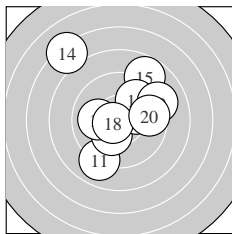

Ergebnis: **281.8** (270)
 Serien: 94.0 94.5 93.3
 Zähler: 10 12 6 2 0 0 0 0 0 0
 Innenzehner: 6
 weiteste: 939 (14), 821 (2), 682 (22)
 beste Teiler 54.7 (3.) 80.2 (18.) 83.2 (21.)
 Trefferlage 0.27 mm rechts, 1.51 mm hoch
 Streuwert 2.99, horizontal: 3.43, vertikal: 2.46

Serie 1:
 9.8 ↓ 7.7 → 10.7 * 10.1 ↵ 9.6 ↗
 8.7 ↘ 9.1 → 9.4 ↑ 10.3 * 8.6 ↗
 beste Teiler 54.7 (3.) 175.4 (9.) 205.7 (4.)
 Trefferlage 1.46 mm rechts, 1.34 mm hoch
 Streuwert 2.96, horizontal: 3.43, vertikal: 2.42

Serie 2:
 9.0 ↘ 10.2 * 10.2 * 7.2 ↘ 8.8 ↗
 9.8 ↗ 10.0 ← 10.6 * 9.1 → 9.6 →
 beste Teiler 80.2 (18.) 185.6 (12.) 194.9 (13.)
 Trefferlage 0.18 mm rechts, 1.12 mm hoch
 Streuwert 3.19, horizontal: 3.11, vertikal: 3.26

Serie 3:
 10.6 * 8.2 ← 10.0 ↑ 9.5 ↘ 9.4 ↘
 9.2 ↗ 8.5 ↘ 9.3 ↑ 8.6 → 10.0 ↘
 beste Teiler 83.2 (21.) 233.4 (30.) 238.2 (23.)
 Trefferlage 0.83 mm links, 2.08 mm hoch
 Streuwert 2.84, horizontal: 3.68, vertikal: 1.59