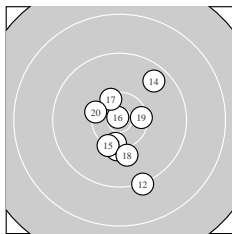

Ergebnis: **300.0** (289)  
 Serien: 99.6 101.5 98.9  
 Zähler: 20 9 1 0 0 0 0 0 0 0  
 Innenzehner: 7  
 weiteste: 1912 (29), 1577 (21), 1416 (2)  
 beste Teiler 69.3 (16.) 245.7 (7.) 308.9 (5.)  
 Trefferlage 0.41 mm rechts, 1.62 mm tief  
 Streuwert 6.13, horizontal: 3.71, vertikal: 7.84

Serie 1:  
 9.8 ↘ 9.2 ↗ 10.4 ↗ 9.7 ↘ 10.6 \*  
 10.0 ↗ 10.6 \* 10.0 ↓ 9.2 ↑ 10.1 ↘  
 beste Teiler 245.7 (7.) 308.9 (5.) 476.0 (3.)  
 Trefferlage 0.40 mm rechts, 1.11 mm tief  
 Streuwert 6.54, horizontal: 4.62, vertikal: 8.00

Serie 2:  
 10.2 ↓ 9.2 ↘ 10.3 ↓ 9.6 ↗ 10.2 ↘  
 10.9 \* 10.4 \* 10.0 ↓ 10.4 \* 10.3 ↖  
 beste Teiler 69.3 (16.) 450.1 (19.) 465.6 (17.)  
 Trefferlage 0.68 mm rechts, 2.13 mm tief  
 Streuwert 5.14, horizontal: 3.71, vertikal: 6.26

Serie 3:  
 9.0 ↘ 10.2 ↑ 10.4 \* 10.5 \* 9.7 ↑  
 10.3 ↑ 10.0 ↑ 10.3 ↘ 8.6 ↓ 9.9 ↓  
 beste Teiler 363.9 (24.) 469.0 (23.) 483.0 (28.)  
 Trefferlage 0.14 mm rechts, 1.62 mm tief  
 Streuwert 7.19, horizontal: 3.02, vertikal: 9.71