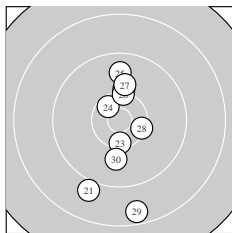

Ergebnis: **300.0** (289)  
 Serien: 99.6 101.5 98.9  
 Zähler: 20 9 1 0 0 0 0 0 0 0  
 Innenzehner: 7  
 weiteste: 1912 (29), 1577 (21), 1416 (2)  
 beste Teiler 69.3 (16.) 245.7 (7.) 308.9 (5.)  
 Trefferlage 0.41 mm rechts, 1.62 mm tief  
 Streuwert 6.13, horizontal: 3.71, vertikal: 7.84

Serie 1:  
 9.8 ↘ 9.2 ↗ 10.4 ↗ 9.7 ↘ 10.6 \*  
 10.0 ↗ 10.6 \* 10.0 ↓ 9.2 ↑ 10.1 ↘  
 beste Teiler 245.7 (7.) 308.9 (5.) 476.0 (3.)  
 Trefferlage 0.40 mm rechts, 1.11 mm tief  
 Streuwert 6.54, horizontal: 4.62, vertikal: 8.00

Serie 2:  
 10.2 ↓ 9.2 ↘ 10.3 ↓ 9.6 ↗ 10.2 ↘  
 10.9 \* 10.4 \* 10.0 ↓ 10.4 \* 10.3 ↖  
 beste Teiler 69.3 (16.) 450.1 (19.) 465.6 (17.)  
 Trefferlage 0.68 mm rechts, 2.13 mm tief  
 Streuwert 5.14, horizontal: 3.71, vertikal: 6.26

Serie 3:  
 9.0 ↘ 10.2 ↑ 10.4 \* 10.5 \* 9.7 ↑  
 10.3 ↑ 10.0 ↑ 10.3 ↘ 8.6 ↓ 9.9 ↓  
 beste Teiler 363.9 (24.) 469.0 (23.) 483.0 (28.)  
 Trefferlage 0.14 mm rechts, 1.62 mm tief  
 Streuwert 7.19, horizontal: 3.02, vertikal: 9.71