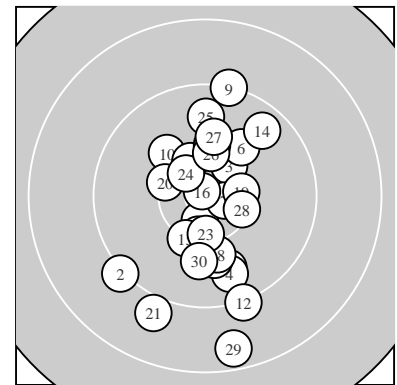

Ergebnis: **300.0** (289)  
 Serien: 99.6 101.5 98.9  
 Zähler: 20 9 1 0 0 0 0 0 0 0  
 Innenzehner: 7  
 weiteste: 1912 (29), 1577 (21), 1416 (2)  
 beste Teiler 69.3 (16.) 245.7 (7.) 308.9 (5.)  
 Trefferlage 0.41 mm rechts, 1.62 mm tief  
 Streuwert 6.13, horizontal: 3.71, vertikal: 7.84

Serie 1:  
 9.8 ↘ 9.2 ↗ 10.4 ↗ 9.7 ↘ 10.6 \*  
 10.0 ↗ 10.6 \* 10.0 ↓ 9.2 ↑ 10.1 ↘  
 beste Teiler 245.7 (7.) 308.9 (5.) 476.0 (3.)  
 Trefferlage 0.40 mm rechts, 1.11 mm tief  
 Streuwert 6.54, horizontal: 4.62, vertikal: 8.00

Serie 2:  
 10.2 ↓ 9.2 ↘ 10.3 ↓ 9.6 ↗ 10.2 ↘  
 10.9 \* 10.4 \* 10.0 ↓ 10.4 \* 10.3 ↖  
 beste Teiler 69.3 (16.) 450.1 (19.) 465.6 (17.)  
 Trefferlage 0.68 mm rechts, 2.13 mm tief  
 Streuwert 5.14, horizontal: 3.71, vertikal: 6.26

Serie 3:  
 9.0 ↘ 10.2 ↑ 10.4 \* 10.5 \* 9.7 ↑  
 10.3 ↑ 10.0 ↑ 10.3 ↘ 8.6 ↓ 9.9 ↓  
 beste Teiler 363.9 (24.) 469.0 (23.) 483.0 (28.)  
 Trefferlage 0.14 mm rechts, 1.62 mm tief  
 Streuwert 7.19, horizontal: 3.02, vertikal: 9.71