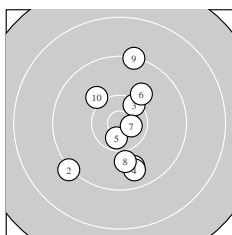

Ergebnis: **300.0** (289)  
 Serien: 99.6 101.5 98.9  
 Zähler: 20 9 1 0 0 0 0 0 0 0  
 Innenzehner: 7  
 weiteste: 1912 (29), 1577 (21), 1416 (2)  
 beste Teiler 69.3 (16.) 245.7 (7.) 308.9 (5.)  
 Trefferlage 0.41 mm rechts, 1.62 mm tief  
 Streuwert 6.13, horizontal: 3.71, vertikal: 7.84

Serie 1:  
 9.8 ↘ 9.2 ↗ 10.4 ↗ 9.7 ↘ 10.6 \*  
 10.0 ↗ 10.6 \* 10.0 ↓ 9.2 ↑ 10.1 ↘  
 beste Teiler 245.7 (7.) 308.9 (5.) 476.0 (3.)  
 Trefferlage 0.40 mm rechts, 1.11 mm tief  
 Streuwert 6.54, horizontal: 4.62, vertikal: 8.00

Serie 2:  
 10.2 ↓ 9.2 ↘ 10.3 ↓ 9.6 ↗ 10.2 ↘  
 10.9 \* 10.4 \* 10.0 ↓ 10.4 \* 10.3 ↖  
 beste Teiler 69.3 (16.) 450.1 (19.) 465.6 (17.)  
 Trefferlage 0.68 mm rechts, 2.13 mm tief  
 Streuwert 5.14, horizontal: 3.71, vertikal: 6.26

Serie 3:  
 9.0 ↘ 10.2 ↑ 10.4 \* 10.5 \* 9.7 ↑  
 10.3 ↑ 10.0 ↑ 10.3 ↘ 8.6 ↓ 9.9 ↓  
 beste Teiler 363.9 (24.) 469.0 (23.) 483.0 (28.)  
 Trefferlage 0.14 mm rechts, 1.62 mm tief  
 Streuwert 7.19, horizontal: 3.02, vertikal: 9.71