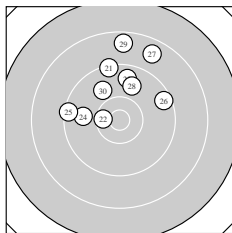

Ergebnis: **287.0** (271)
 Serien: 96.5 95.5 95.0
 Zähler: 9 13 8 0 0 0 0 0 0 0
 Innenzehner: 4
 weiteste: 2379 (8), 2343 (12), 1947 (11)
 beste Teiler 149.6 (6.) 228.9 (7.) 247.5 (16.)
 Trefferlage 0.08 mm links, 6.37 mm hoch
 Streuwert 7.82, horizontal: 8.14, vertikal: 7.49

Serie 1:
 9.9 ← 8.9 ↗ 9.4 ↘ 8.9 ↑ 9.4 →
 10.8 * 10.7 * 8.0 ↑ 10.2 ↓ 10.3 ↖
 beste Teiler 149.6 (6.) 228.9 (7.) 516.7 (10.)
 Trefferlage 2.82 mm rechts, 3.91 mm hoch
 Streuwert 8.52, horizontal: 6.41, vertikal: 10.21

Serie 2:
 8.5 ↖ 8.0 → 9.4 ↑ 9.8 ↖ 10.3 ↖
 10.6 * 10.2 ↑ 10.2 ↑ 8.6 ← 9.9 ↖
 beste Teiler 247.5 (16.) 493.6 (15.) 590.3 (17.)
 Trefferlage 2.30 mm links, 6.98 mm hoch
 Streuwert 8.03, horizontal: 10.23, vertikal: 4.92

Serie 3:
 9.3 ↑ 10.4 * 9.6 ↑ 9.8 ← 9.4 ←
 9.5 → 8.7 ↑ 9.8 ↑ 8.6 ↑ 9.9 ↖
 beste Teiler 407.8 (22.) 843.6 (30.) 894.2 (28.)
 Trefferlage 0.76 mm links, 8.22 mm hoch
 Streuwert 6.86, horizontal: 7.24, vertikal: 6.45