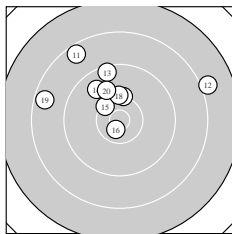

Ergebnis: **287.0** (271)
 Serien: 96.5 95.5 95.0
 Zähler: 9 13 8 0 0 0 0 0 0 0
 Innenzehner: 4
 weiteste: 2379 (8), 2343 (12), 1947 (11)
 beste Teiler 149.6 (6.) 228.9 (7.) 247.5 (16.)
 Trefferlage 0.08 mm links, 6.37 mm hoch
 Streuwert 7.82, horizontal: 8.14, vertikal: 7.49

Serie 1:
 9.9 ← 8.9 ↗ 9.4 ↘ 8.9 ↑ 9.4 →
 10.8 * 10.7 * 8.0 ↑ 10.2 ↓ 10.3 ↖
 beste Teiler 149.6 (6.) 228.9 (7.) 516.7 (10.)
 Trefferlage 2.82 mm rechts, 3.91 mm hoch
 Streuwert 8.52, horizontal: 6.41, vertikal: 10.21

Serie 2:
 8.5 ↖ 8.0 → 9.4 ↑ 9.8 ↖ 10.3 ↖
 10.6 * 10.2 ↑ 10.2 ↑ 8.6 ← 9.9 ↖
 beste Teiler 247.5 (16.) 493.6 (15.) 590.3 (17.)
 Trefferlage 2.30 mm links, 6.98 mm hoch
 Streuwert 8.03, horizontal: 10.23, vertikal: 4.92

Serie 3:
 9.3 ↑ 10.4 * 9.6 ↑ 9.8 ← 9.4 ←
 9.5 → 8.7 ↑ 9.8 ↑ 8.6 ↑ 9.9 ↖
 beste Teiler 407.8 (22.) 843.6 (30.) 894.2 (28.)
 Trefferlage 0.76 mm links, 8.22 mm hoch
 Streuwert 6.86, horizontal: 7.24, vertikal: 6.45