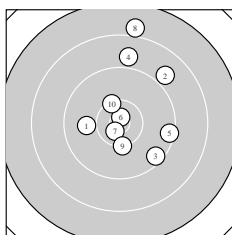

Ergebnis: **287.0** (271)
 Serien: 96.5 95.5 95.0
 Zähler: 9 13 8 0 0 0 0 0 0 0
 Innenzehner: 4
 weiteste: 2379 (8), 2343 (12), 1947 (11)
 beste Teiler 149.6 (6.) 228.9 (7.) 247.5 (16.)
 Trefferlage 0.08 mm links, 6.37 mm hoch
 Streuwert 7.82, horizontal: 8.14, vertikal: 7.49

Serie 1:
 9.9 ← 8.9 ↗ 9.4 ↘ 8.9 ↑ 9.4 →
 10.8 * 10.7 * 8.0 ↑ 10.2 ↓ 10.3 ↖
 beste Teiler 149.6 (6.) 228.9 (7.) 516.7 (10.)
 Trefferlage 2.82 mm rechts, 3.91 mm hoch
 Streuwert 8.52, horizontal: 6.41, vertikal: 10.21

Serie 2:
 8.5 ↖ 8.0 → 9.4 ↑ 9.8 ↖ 10.3 ↖
 10.6 * 10.2 ↑ 10.2 ↑ 8.6 ← 9.9 ↖
 beste Teiler 247.5 (16.) 493.6 (15.) 590.3 (17.)
 Trefferlage 2.30 mm links, 6.98 mm hoch
 Streuwert 8.03, horizontal: 10.23, vertikal: 4.92

Serie 3:
 9.3 ↑ 10.4 * 9.6 ↑ 9.8 ← 9.4 ←
 9.5 → 8.7 ↑ 9.8 ↑ 8.6 ↑ 9.9 ↖
 beste Teiler 407.8 (22.) 843.6 (30.) 894.2 (28.)
 Trefferlage 0.76 mm links, 8.22 mm hoch
 Streuwert 6.86, horizontal: 7.24, vertikal: 6.45