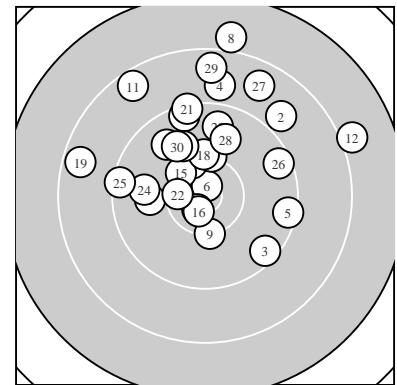

Ergebnis: **287.0** (271)
 Serien: 96.5 95.5 95.0
 Zähler: 9 13 8 0 0 0 0 0 0 0
 Innenzehner: 4
 weiteste: 2379 (8), 2343 (12), 1947 (11)
 beste Teiler 149.6 (6.) 228.9 (7.) 247.5 (16.)
 Trefferlage 0.08 mm links, 6.37 mm hoch
 Streuwert 7.82, horizontal: 8.14, vertikal: 7.49

Serie 1:
 9.9 ← 8.9 ↗ 9.4 ↘ 8.9 ↑ 9.4 →
 10.8 * 10.7 * 8.0 ↑ 10.2 ↓ 10.3 ↖
 beste Teiler 149.6 (6.) 228.9 (7.) 516.7 (10.)
 Trefferlage 2.82 mm rechts, 3.91 mm hoch
 Streuwert 8.52, horizontal: 6.41, vertikal: 10.21

Serie 2:
 8.5 ↖ 8.0 → 9.4 ↑ 9.8 ↖ 10.3 ↖
 10.6 * 10.2 ↑ 10.2 ↑ 8.6 ← 9.9 ↖
 beste Teiler 247.5 (16.) 493.6 (15.) 590.3 (17.)
 Trefferlage 2.30 mm links, 6.98 mm hoch
 Streuwert 8.03, horizontal: 10.23, vertikal: 4.92

Serie 3:
 9.3 ↑ 10.4 * 9.6 ↑ 9.8 ← 9.4 ←
 9.5 → 8.7 ↑ 9.8 ↑ 8.6 ↑ 9.9 ↖
 beste Teiler 407.8 (22.) 843.6 (30.) 894.2 (28.)
 Trefferlage 0.76 mm links, 8.22 mm hoch
 Streuwert 6.86, horizontal: 7.24, vertikal: 6.45