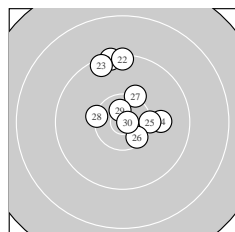

Ergebnis: **301.5** (288)
 Serien: 101.1 99.8 100.6
 Zähler: 20 8 2 0 0 0 0 0 0 0
 Innenzehner: 11
 weiteste: 1871 (20), 1633 (8), 1346 (15)
 beste Teiler 103.0 (30.) 240.0 (2.) 246.7 (29.)
 Trefferlage 0.17 mm rechts, 1.27 mm hoch
 Streuwert 6.02, horizontal: 3.36, vertikal: 7.82

Serie 1:
 10.5 * 10.7 * 9.9 ↓ 9.9 ↗ 10.5 *
 9.7 ↓ 10.0 ↓ 8.9 ↘ 10.6 * 10.4 *
 beste Teiler 240.0 (2.) 304.5 (9.) 337.3 (1.)
 Trefferlage 0.12 mm rechts, 1.97 mm tief
 Streuwert 5.75, horizontal: 3.23, vertikal: 7.47

Serie 2:
 10.3 ↑ 10.3 ↖ 10.4 * 10.5 * 9.3 ↑
 10.2 ↙ 9.4 ↓ 10.5 * 10.3 ↓ 8.6 ↑
 beste Teiler 342.3 (18.) 364.2 (14.) 456.2 (13.)
 Trefferlage 0.31 mm links, 1.45 mm hoch
 Streuwert 6.75, horizontal: 2.82, vertikal: 9.13

Serie 3:
 9.3 ↑ 9.3 ↑ 9.4 ↖ 10.0 → 10.3 →
 10.4 * 10.2 ↗ 10.3 ← 10.6 * 10.8 *
 beste Teiler 103.0 (30.) 246.7 (29.) 425.1 (26.)
 Trefferlage 0.72 mm rechts, 4.33 mm hoch
 Streuwert 5.17, horizontal: 4.17, vertikal: 6.00