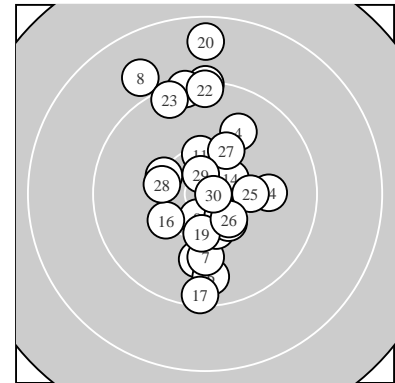

Ergebnis: **301.5** (288)
 Serien: 101.1 99.8 100.6
 Zähler: 20 8 2 0 0 0 0 0 0 0
 Innenzehner: 11
 weiteste: 1871 (20), 1633 (8), 1346 (15)
 beste Teiler 103.0 (30.) 240.0 (2.) 246.7 (29.)
 Trefferlage 0.17 mm rechts, 1.27 mm hoch
 Streuwert 6.02, horizontal: 3.36, vertikal: 7.82

Serie 1:
 10.5 * 10.7 * 9.9 ↓ 9.9 ↗ 10.5 *
 9.7 ↓ 10.0 ↓ 8.9 ↘ 10.6 * 10.4 *
 beste Teiler 240.0 (2.) 304.5 (9.) 337.3 (1.)
 Trefferlage 0.12 mm rechts, 1.97 mm tief
 Streuwert 5.75, horizontal: 3.23, vertikal: 7.47

Serie 2:
 10.3 ↑ 10.3 ↖ 10.4 * 10.5 * 9.3 ↑
 10.2 ↙ 9.4 ↓ 10.5 * 10.3 ↓ 8.6 ↑
 beste Teiler 342.3 (18.) 364.2 (14.) 456.2 (13.)
 Trefferlage 0.31 mm links, 1.45 mm hoch
 Streuwert 6.75, horizontal: 2.82, vertikal: 9.13

Serie 3:
 9.3 ↑ 9.3 ↑ 9.4 ↖ 10.0 → 10.3 →
 10.4 * 10.2 ↗ 10.3 ← 10.6 * 10.8 *
 beste Teiler 103.0 (30.) 246.7 (29.) 425.1 (26.)
 Trefferlage 0.72 mm rechts, 4.33 mm hoch
 Streuwert 5.17, horizontal: 4.17, vertikal: 6.00