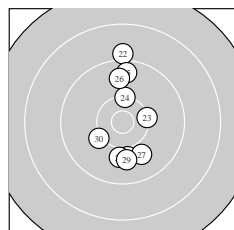

Ergebnis: **299.6** (287)
 Serien: 102.0 98.6 99.0
 Zähler: 18 11 1 0 0 0 0 0 0 0
 Innenzehner: 7
 weiteste: 2110 (19), 1518 (22), 1404 (15)
 beste Teiler 46.1 (4.) 154.3 (3.) 287.0 (13.)
 Trefferlage 0.89 mm rechts, 2.53 mm hoch
 Streuwert 6.07, horizontal: 3.22, vertikal: 7.96

Serie 1:
 10.5 * 10.0 ↓ 10.8 * 10.9 * 9.9 ↑
 9.8 ↑ 10.1 → 10.4 * 9.5 ↓ 10.1 ↗
 beste Teiler 46.1 (4.) 154.3 (3.) 342.8 (1.)
 Trefferlage 1.84 mm rechts, 0.99 mm hoch
 Streuwert 4.89, horizontal: 2.91, vertikal: 6.27

Serie 2:
 10.3 ↖ 9.7 ↓ 10.6 * 9.3 ↑ 9.2 ↑
 10.1 ↑ 10.4 * 10.6 * 8.3 ↑ 10.1 ↖
 beste Teiler 287.0 (13.) 296.1 (18.) 464.9 (17.)
 Trefferlage 0.19 mm rechts, 5.82 mm hoch
 Streuwert 6.37, horizontal: 3.86, vertikal: 8.14

Serie 3:
 10.0 ↓ 9.1 ↑ 10.3 → 10.3 ↑ 9.6 ↑
 9.7 ↑ 9.9 ↓ 10.0 ↓ 9.9 ↓ 10.2 ↙
 beste Teiler 551.5 (24.) 552.3 (23.) 638.2 (30.)
 Trefferlage 0.64 mm rechts, 0.77 mm hoch
 Streuwert 6.66, horizontal: 2.89, vertikal: 8.97