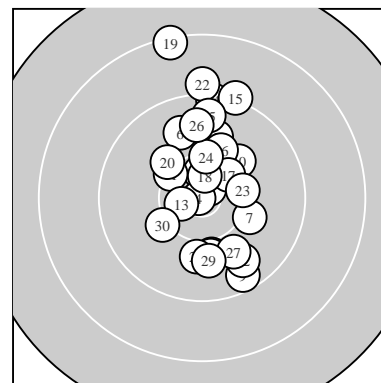

Ergebnis: **299.6** (287)
 Serien: 102.0 98.6 99.0
 Zähler: 18 11 1 0 0 0 0 0 0 0
 Innenzehner: 7
 weiteste: 2110 (19), 1518 (22), 1404 (15)
 beste Teiler 46.1 (4.) 154.3 (3.) 287.0 (13.)
 Trefferlage 0.89 mm rechts, 2.53 mm hoch
 Streuwert 6.07, horizontal: 3.22, vertikal: 7.96

Serie 1:
 10.5 * 10.0 ↓ 10.8 * 10.9 * 9.9 ↑
 9.8 ↑ 10.1 → 10.4 * 9.5 ↓ 10.1 ↗
 beste Teiler 46.1 (4.) 154.3 (3.) 342.8 (1.)
 Trefferlage 1.84 mm rechts, 0.99 mm hoch
 Streuwert 4.89, horizontal: 2.91, vertikal: 6.27

Serie 2:
 10.3 ↖ 9.7 ↓ 10.6 * 9.3 ↑ 9.2 ↑
 10.1 ↑ 10.4 * 10.6 * 8.3 ↑ 10.1 ↖
 beste Teiler 287.0 (13.) 296.1 (18.) 464.9 (17.)
 Trefferlage 0.19 mm rechts, 5.82 mm hoch
 Streuwert 6.37, horizontal: 3.86, vertikal: 8.14

Serie 3:
 10.0 ↓ 9.1 ↑ 10.3 → 10.3 ↑ 9.6 ↑
 9.7 ↑ 9.9 ↓ 10.0 ↓ 9.9 ↓ 10.2 ↙
 beste Teiler 551.5 (24.) 552.3 (23.) 638.2 (30.)
 Trefferlage 0.64 mm rechts, 0.77 mm hoch
 Streuwert 6.66, horizontal: 2.89, vertikal: 8.97