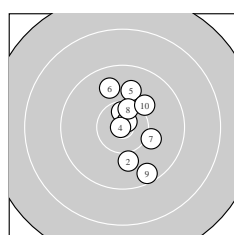

Ergebnis: **299.6** (287)
 Serien: 102.0 98.6 99.0
 Zähler: 18 11 1 0 0 0 0 0 0 0
 Innenzehner: 7
 weiteste: 2110 (19), 1518 (22), 1404 (15)
 beste Teiler 46.1 (4.) 154.3 (3.) 287.0 (13.)
 Trefferlage 0.89 mm rechts, 2.53 mm hoch
 Streuwert 6.07, horizontal: 3.22, vertikal: 7.96

Serie 1:
 10.5 * 10.0 ↓ 10.8 * 10.9 * 9.9 ↑
 9.8 ↑ 10.1 → 10.4 * 9.5 ↓ 10.1 ↗
 beste Teiler 46.1 (4.) 154.3 (3.) 342.8 (1.)
 Trefferlage 1.84 mm rechts, 0.99 mm hoch
 Streuwert 4.89, horizontal: 2.91, vertikal: 6.27

Serie 2:
 10.3 ↖ 9.7 ↓ 10.6 * 9.3 ↑ 9.2 ↑
 10.1 ↑ 10.4 * 10.6 * 8.3 ↑ 10.1 ↖
 beste Teiler 287.0 (13.) 296.1 (18.) 464.9 (17.)
 Trefferlage 0.19 mm rechts, 5.82 mm hoch
 Streuwert 6.37, horizontal: 3.86, vertikal: 8.14

Serie 3:
 10.0 ↓ 9.1 ↑ 10.3 → 10.3 ↑ 9.6 ↑
 9.7 ↑ 9.9 ↓ 10.0 ↓ 9.9 ↓ 10.2 ↙
 beste Teiler 551.5 (24.) 552.3 (23.) 638.2 (30.)
 Trefferlage 0.64 mm rechts, 0.77 mm hoch
 Streuwert 6.66, horizontal: 2.89, vertikal: 8.97