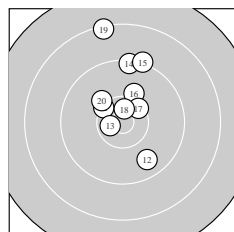

Ergebnis: **299.6** (287)
 Serien: 102.0 98.6 99.0
 Zähler: 18 11 1 0 0 0 0 0 0 0
 Innenzehner: 7
 weiteste: 2110 (19), 1518 (22), 1404 (15)
 beste Teiler 46.1 (4.) 154.3 (3.) 287.0 (13.)
 Trefferlage 0.89 mm rechts, 2.53 mm hoch
 Streuwert 6.07, horizontal: 3.22, vertikal: 7.96

Serie 1:
 10.5 * 10.0 ↓ 10.8 * 10.9 * 9.9 ↑
 9.8 ↑ 10.1 → 10.4 * 9.5 ↓ 10.1 ↗
 beste Teiler 46.1 (4.) 154.3 (3.) 342.8 (1.)
 Trefferlage 1.84 mm rechts, 0.99 mm hoch
 Streuwert 4.89, horizontal: 2.91, vertikal: 6.27

Serie 2:
 10.3 ↖ 9.7 ↓ 10.6 * 9.3 ↑ 9.2 ↑
 10.1 ↑ 10.4 * 10.6 * 8.3 ↑ 10.1 ↖
 beste Teiler 287.0 (13.) 296.1 (18.) 464.9 (17.)
 Trefferlage 0.19 mm rechts, 5.82 mm hoch
 Streuwert 6.37, horizontal: 3.86, vertikal: 8.14

Serie 3:
 10.0 ↓ 9.1 ↑ 10.3 → 10.3 ↑ 9.6 ↑
 9.7 ↑ 9.9 ↓ 10.0 ↓ 9.9 ↓ 10.2 ↙
 beste Teiler 551.5 (24.) 552.3 (23.) 638.2 (30.)
 Trefferlage 0.64 mm rechts, 0.77 mm hoch
 Streuwert 6.66, horizontal: 2.89, vertikal: 8.97