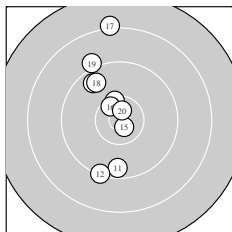

Ergebnis: **290.7** (277)
 Serien: 93.3 97.6 99.8
 Zähler: 11 15 4 0 0 0 0 0 0 0
 Innenzehner: 6
 weiteste: 2239 (17), 2170 (7), 1972 (3)
 beste Teiler 187.4 (28.) 194.1 (15.) 235.7 (20.)
 Trefferlage 0.61 mm links, 0.18 mm tief
 Streuwert 8.20, horizontal: 5.51, vertikal: 10.21

Serie 1:
 9.2 ↗ 9.9 ↘ 8.5 ↙ 8.8 ↓ 9.2 ↘
 9.6 ↘ 8.2 ↓ 10.4 * 9.9 ↘ 9.6 ↙
 beste Teiler 432.4 (8.) 866.7 (2.) 880.6 (9.)
 Trefferlage 1.53 mm rechts, 10.31 mm tief
 Streuwert 6.91, horizontal: 7.73, vertikal: 5.97

Serie 2:
 9.5 ↓ 9.3 ↘ 9.6 ↖ 10.4 * 10.7 *
 10.5 * 8.2 ↑ 9.6 ↖ 9.1 ↖ 10.7 *
 beste Teiler 194.1 (15.) 235.7 (20.) 387.4 (16.)
 Trefferlage 2.74 mm links, 3.78 mm hoch
 Streuwert 7.77, horizontal: 2.83, vertikal: 10.62

Serie 3:
 10.1 → 9.7 ↖ 10.3 ← 9.6 ↑ 10.0 ↗
 10.0 ↑ 9.6 ↖ 10.7 * 10.0 ↖ 9.8 ↑
 beste Teiler 187.4 (28.) 486.6 (23.) 642.3 (21.)
 Trefferlage 0.64 mm links, 5.96 mm hoch
 Streuwert 4.09, horizontal: 4.44, vertikal: 3.70