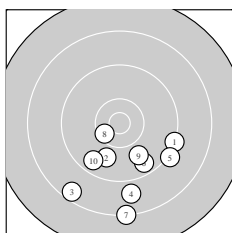

Ergebnis: **290.7** (277)
 Serien: 93.3 97.6 99.8
 Zähler: 11 15 4 0 0 0 0 0 0 0
 Innenzehner: 6
 weiteste: 2239 (17), 2170 (7), 1972 (3)
 beste Teiler 187.4 (28.) 194.1 (15.) 235.7 (20.)
 Trefferlage 0.61 mm links, 0.18 mm tief
 Streuwert 8.20, horizontal: 5.51, vertikal: 10.21

Serie 1:
 9.2 ↗ 9.9 ↘ 8.5 ↙ 8.8 ↓ 9.2 ↘
 9.6 ↘ 8.2 ↓ 10.4 * 9.9 ↘ 9.6 ↙
 beste Teiler 432.4 (8.) 866.7 (2.) 880.6 (9.)
 Trefferlage 1.53 mm rechts, 10.31 mm tief
 Streuwert 6.91, horizontal: 7.73, vertikal: 5.97

Serie 2:
 9.5 ↓ 9.3 ↘ 9.6 ↖ 10.4 * 10.7 *
 10.5 * 8.2 ↑ 9.6 ↖ 9.1 ↖ 10.7 *
 beste Teiler 194.1 (15.) 235.7 (20.) 387.4 (16.)
 Trefferlage 2.74 mm links, 3.78 mm hoch
 Streuwert 7.77, horizontal: 2.83, vertikal: 10.62

Serie 3:
 10.1 → 9.7 ↖ 10.3 ← 9.6 ↑ 10.0 ↗
 10.0 ↑ 9.6 ↖ 10.7 * 10.0 ↖ 9.8 ↑
 beste Teiler 187.4 (28.) 486.6 (23.) 642.3 (21.)
 Trefferlage 0.64 mm links, 5.96 mm hoch
 Streuwert 4.09, horizontal: 4.44, vertikal: 3.70