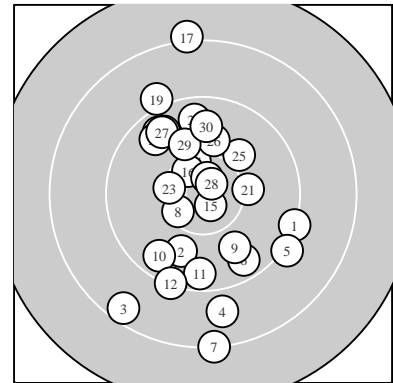

Ergebnis: **290.7** (277)
 Serien: 93.3 97.6 99.8
 Zähler: 11 15 4 0 0 0 0 0 0 0
 Innenzehner: 6
 weiteste: 2239 (17), 2170 (7), 1972 (3)
 beste Teiler 187.4 (28.) 194.1 (15.) 235.7 (20.)
 Trefferlage 0.61 mm links, 0.18 mm tief
 Streuwert 8.20, horizontal: 5.51, vertikal: 10.21

Serie 1:
 9.2 ↗ 9.9 ↘ 8.5 ↙ 8.8 ↓ 9.2 ↘
 9.6 ↘ 8.2 ↓ 10.4 * 9.9 ↘ 9.6 ↙
 beste Teiler 432.4 (8.) 866.7 (2.) 880.6 (9.)
 Trefferlage 1.53 mm rechts, 10.31 mm tief
 Streuwert 6.91, horizontal: 7.73, vertikal: 5.97

Serie 2:
 9.5 ↓ 9.3 ↘ 9.6 ↖ 10.4 * 10.7 *
 10.5 * 8.2 ↑ 9.6 ↖ 9.1 ↖ 10.7 *
 beste Teiler 194.1 (15.) 235.7 (20.) 387.4 (16.)
 Trefferlage 2.74 mm links, 3.78 mm hoch
 Streuwert 7.77, horizontal: 2.83, vertikal: 10.62

Serie 3:
 10.1 → 9.7 ↖ 10.3 ← 9.6 ↑ 10.0 ↗
 10.0 ↑ 9.6 ↖ 10.7 * 10.0 ↖ 9.8 ↑
 beste Teiler 187.4 (28.) 486.6 (23.) 642.3 (21.)
 Trefferlage 0.64 mm links, 5.96 mm hoch
 Streuwert 4.09, horizontal: 4.44, vertikal: 3.70